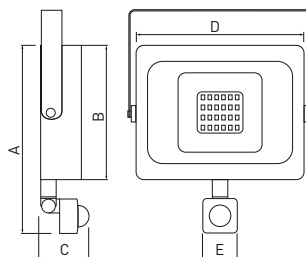

Technical & industrial
 fixtures

					A × B × C × D × E (mm)			
LD-INEXT10W-64	10 W	6400 K	800 lm	aluminium + szkło, aluminium + glass, алюминий + стекло, алюміній + скло	150 × 88 × 50 × 110 × 40	czarny, black, черный, чорний	250 g	5902801007682
LD-INEXT20W-64	20 W		1600 lm		180 × 120 × 50 × 160 × 40		500 g	5902801007699
LD-INEXT30W-64	30 W		2400 lm		180 × 120 × 50 × 160 × 40		800 g	5902801007705
LD-INEXT50W-64	50 W		4000 lm		210 × 145 × 50 × 190 × 40		1200 g	5902801007712

PL Naświetlacz LED
 EN LED floodlight
 RU Светодиодный прожектор
 UK Світлодіодний прожектор

iNEXT

					L×W×H mm			
LD-INEXT30WP-64	30 W	6400 K	2400 lm	aluminium + szkło, aluminium + glass, алюминий + стекло, алюміній + скло	247 × 218 × 38	czarny, black, черный, чорний	800 g	5902801007729
LD-INEXT50WP-64	50 W		4000 lm		270 × 256 × 38		1200 g	5902801007736