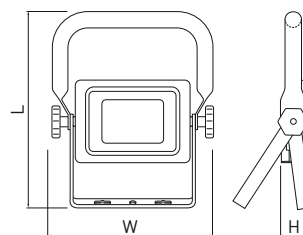

Technical & industrial
 fixtures

					A × B × C × D × E (mm)			
LD-INEXT10W-64	10 W	6400 K	800 lm	aluminium + szkło, aluminium + glass, алюминий + стекло, алюміній + скло	150 × 88 × 50 × 110 × 40	czarny, black, черный, чорний	250 g	5902801007682
LD-INEXT20W-64	20 W		1600 lm		180 × 120 × 50 × 160 × 40		500 g	5902801007699
LD-INEXT30W-64	30 W		2400 lm		180 × 120 × 50 × 160 × 40		800 g	5902801007705
LD-INEXT50W-64	50 W		4000 lm		210 × 145 × 50 × 190 × 40		1200 g	5902801007712

PL Naświetlacz LED
 EN LED floodlight
 RU Светодиодный прожектор
 UK Світлодіодний прожектор

iNEXT

					L×W×H mm			
LD-INEXT30WP-64	30 W	6400 K	2400 lm	aluminium + szkło, aluminium + glass, алюминий + стекло, алюміній + скло	247 × 218 × 38	czarny, black, черный, чорний	800 g	5902801007729
LD-INEXT50WP-64	50 W		4000 lm		270 × 256 × 38		1200 g	5902801007736