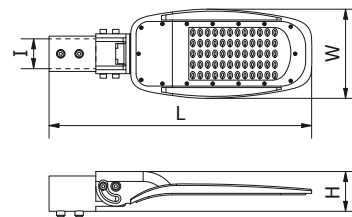

PL Lampa uliczno-parkowa LED
EN Street and park LED lamp
RU Светодиодная лампа улично-парковая
UK Світлодіодна вулично-паркова лампа

INDIANA

Technical & industrial
fixtures

	LD-IND60W-40	60 W		7000 lm	aluminium, aluminium, алюминий, алюміній	525 × 180 × 80 × ø60	5902801318351
	LD-IND100W-40	100 W	● 4000 K	13000 lm		580 × 220 × 80 × ø60	5902801324185
	LD-IND150W-40	150 W		19500 lm		635 × 250 × 80 × ø60	5902801318467

PL Lampa uliczno-parkowa LED
EN Street and park LED lamp
RU Светодиодная лампа улично-парковая
UK Світлодіодна вулично-паркова лампа

STELLA

Aksesoria,
Accessories,
Аксессуары,
Аксесуари:
WZL-2

	LD-STEL080W-40	80 W		10400 lm	PF > 0,9	aluminium, aluminium, алюминий, алюміній	610 × 256 × 145 × ø60	5000 g	5902801202179
	LD-STEL150W-40	150 W	● 4000 K	20300 lm			695 × 320 × 145 × ø60	7000 g	5902801202209