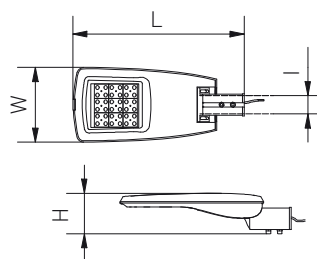

PL Lampa uliczno-parkowa LED
EN Street and park LED lamp
RU Светодиодная лампа улично-парковая
UK Світлодіодна вулично-паркова лампа

INDIANA

Technical & industrial
fixtures

	LD-IND60W-40	60 W		7000 lm	aluminium, aluminium, алюминий, алюміній	525 × 180 × 80 × ø60	5902801318351
	LD-IND100W-40	100 W	● 4000 K	13000 lm		580 × 220 × 80 × ø60	5902801324185
	LD-IND150W-40	150 W		19500 lm		635 × 250 × 80 × ø60	5902801318467

PL Lampa uliczno-parkowa LED
EN Street and park LED lamp
RU Светодиодная лампа улично-парковая
UK Світлодіодна вулично-паркова лампа

STELLA

Aksesoria,
Accessories,
Аксессуары,
Аксесуари:
WZL-2

	LD-STEL080W-40	80 W		10400 lm	PF > 0,9	aluminium, aluminium, алюминий, алюміній	610 × 256 × 145 × ø60	5000 g	5902801202179
	LD-STEL150W-40	150 W	● 4000 K	20300 lm			695 × 320 × 145 × ø60	7000 g	5902801202209