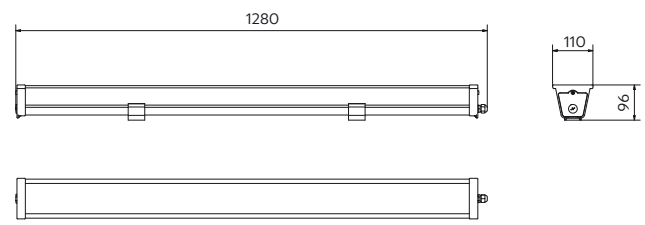

PL Oprawa LED hermetyczna
 EN Hermetic LED fixture
 RU Герметический светодиодный светильник
 UK Герметичний світлодіодний світильник

HEROS

LED
 inside outside
 60 W
 through-line MAX LN
 5 years warranty

Technical & industrial fixtures

LD-HER60W12-NB	60 W	20	4000 K	8400 lm	aluminium + szkło hartowane, aluminium + tempered glass, алюминий + закаленное стекло, алюміній + гартоване скло	biały, white, белый, білий	4200 g	5902801274404