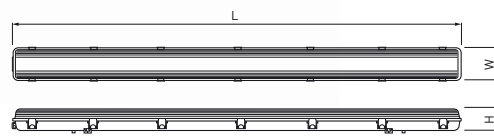

HAGEN

Technical & industrial fixtures

	LxWxH mm				
LD-HAG136-30	1280 x 67 x 50	PC / PC	biata, white, белый, білий	520 g	5901867194060
LD-HAG158-30	1590 x 67 x 50			900 g	5902801009877
LD-HAG218-30	690 x 115 x 58			1000 g	5901867194053
LD-HAG236-30	1270 x 100 x 60			900 g	5901867154606
LD-HAG258-30	1590 x 110 x 60			1000 g	5901867166395

	LxWxH mm				
LD-HEL136B-30	1260 x 70 x 82	szary, grey, серый, сірий	ABS + PS	1500 g	5901867163325
LD-HEL218B-30	660 x 110 x 80			1500 g	5901867163301
LD-HEL236B-30	1260 x 110 x 80			1800 g	5901867163349
LD-HEL258B-30	1570 x 125 x 94			2500 g	5901867163363