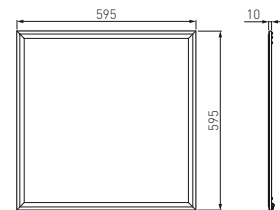

Aksesoria,
Accessories,
Аксессуары,
Аксесуари:
LZ-KO12KO-10