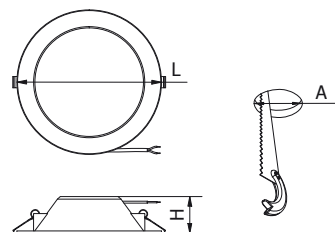

PL Oprawa LED typu downlight wpuszczana
EN Recessed LED downlight
RU Светодиодный встраиваемый светильник downlight
UK Світлодіодний світильник типу downlight врізний

DENVER