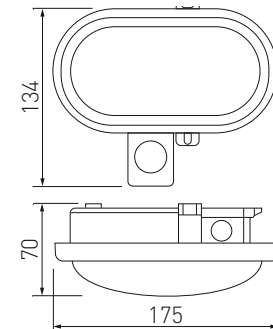

DELTA

Technical & industrial fixtures

LD-DELOR6WC-NB	6 W	4000 K	400 lm	ABS / PC	biały, white, белый, білий	207 g	5901867191106

PL Oprawa kanałowa LED z czujnikiem ruchu
EN LED bulkhead fixture with motion sensor
RU Светодиодный ЖКХ светильник с датчиком движения
UK Світлодіодний ЖКГ світильник з датчиком руху

DELTA

LD-DELOW6WC-NB	6 W	4000 K	400 lm	ABS / PC	biały, white, белый, білий	207 g	5901867191113