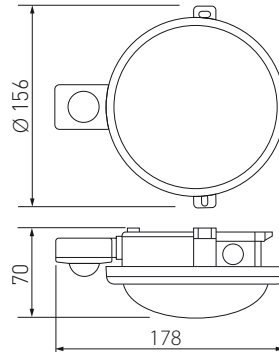

DELTA

Technical & industrial fixtures

LD-DELOR6WC-NB	6 W	4000 K	400 lm	ABS / PC	biały, white, белый, білий	207 g	5901867191106

PL Oprawa kanałowa LED z czujnikiem ruchu
EN LED bulkhead fixture with motion sensor
RU Светодиодный ЖКХ светильник с датчиком движения
UK Світлодіодний ЖКГ світильник з датчиком руху