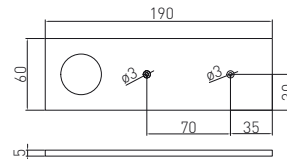

## JOVITA

LD-PJVCOB-CB	200 lm	3000 K	aluminium, aluminium, алюминий, алюміній	aluminium, aluminium, алюминий, алюміній	5901867101860

PL Oprawa LED z włącznikiem  
EN LED fixture with switch  
RU Светильник LED с выключателем  
UK Світлодіодний світильник з вимикачем