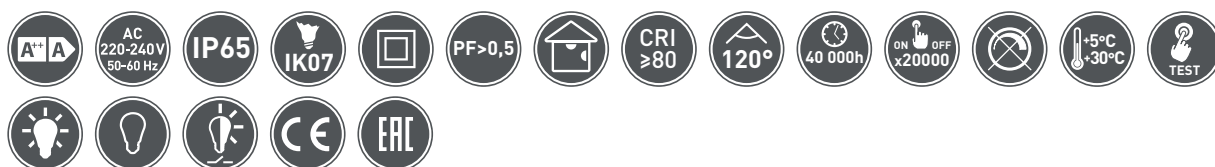

OPRAWY AWARYJNE LED
LED EMERGENCY LIGHT FIXTURES
АВАРИЙНЫЕ СВЕТИЛЬНИКИ
АВАРІЙНІ СВІТИЛЬНИКИ

PL Oprawa awaryjna LED dwuzadaniowa
 EN Combined LED emergency fixture
 RU Аварийный светодиодный светильник с двумя задачами
 UK Аварійний світлодіодний світильник з двома завданнями

TERNO

LD-TERNO1-00	3 W	1 h	6400 K	250 lm	PC	biały, white, белый, білий	600 g	5902801283338
LD-TERNO3-00		3 h						5902801284786

PL Oprawa awaryjna LED dwuzadaniowa
 EN Combined LED emergency fixture
 RU Аварийный светодиодный светильник с двумя задачами
 UK Аварійний світлодіодний світильник з двома завданнями