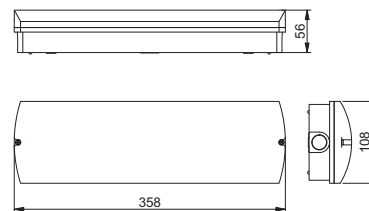

TERNO

LD-TERNO1-00	3 W	1 h	6400 K	250 lm	PC	biały, white, белый, білий	600 g	5902801283338
LD-TERNO3-00		3 h						5902801284786

PL Oprawa awaryjna LED dwuzadaniowa
 EN Combined LED emergency fixture
 RU Аварийный светодиодный светильник с двумя задачами
 UK Аварійний світлодіодний світильник з двома завданнями