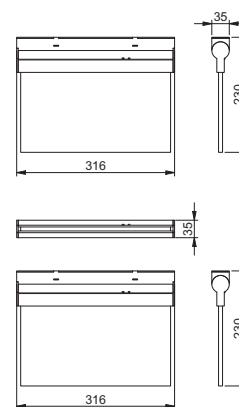

PL Oprawa awaryjna LED dwuzadaniowa
EN Combined LED emergency fixture
RU Аварийный светодиодный светильник с двумя задачами
UK Аварійний світлодіодний світильник з двома завданнями

TERNO

LD-TERNO1-00	3 W	1 h	6400 K	250 lm	PC	biały, white, белый, білий	600 g	5902801283338
LD-TERNO3-00		3 h						5902801284786

PL Oprawa awaryjna LED dwuzadaniowa
EN Combined LED emergency fixture
RU Аварийный светодиодный светильник с двумя задачами
UK Аварійний світлодіодний світильник з двома завданнями

CORSO

LD-CORSO1-00	3 W	1 h	6400 K	PC	biały, white, белый, білий	960 g	5902801284649
LD-CORSO3-00		3 h					5902801284908