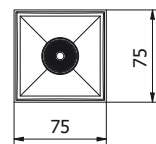

PL Oprawa LED
EN LED fixture
RU Светодиодный светильник
UK Світлодіодний світильник

BIANCO

360°

White

Black

LD-BNC8WKB-NB	8 W	● 4000 K	680 lm	biały, white, белый, білий	aluminium, aluminium, алюминий, алюміній	320 g	5902801293412
LD-BNC8WKC-NB				czarny, black, черный, чорний			5902801293368