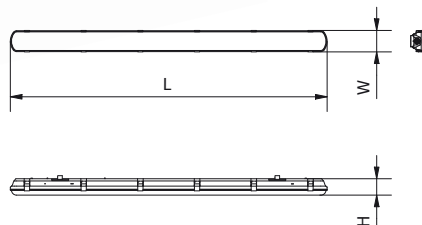

## BETIS

Model	Power (W)	Max LN	Color Temp (K)	Beam Angle (°)	Material	Dimensions (mm)	Color	Weight (g)	Barcode
LD-BETISD50W-30	50 W	max 22	● 4000 K	6000 lm	PC	1200 x 75 x 95	biały, white, белый, білий	680 g	5902801015670
LD-BETISD70W-30	70 W	max 15		8400 lm		1500 x 75 x 95		1350 g	5902801015687

## BESTA

Model	Power (W)	Max LN	Color Temp (K)	Beam Angle (°)	Material	Dimensions (mm)	Color	Weight (g)	Barcode
LD-BESTA40W-30	40 W	max 27	● 4000 K	5600 lm	PC	1200 x 102 x 83	biały, white, белый, білий	1500 g	5902801234163
LD-BESTA60W-30	60 W	max 18		8400 lm		1500 x 102 x 83		2000 g	5902801225642