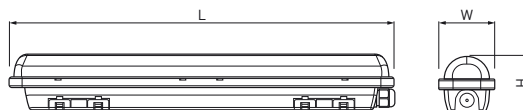

## BETIS

Model	Power (W)	Max LN	Color Temp (K)	Beam Angle (°)	Material	Dimensions (mm)	Color	Weight (g)	Barcode
LD-BETISD50W-30	50 W	max 22	● 4000 K	6000 lm	PC	1200 x 75 x 95	biały, white, белый, білий	680 g	5902801015670
LD-BETISD70W-30	70 W	max 15		8400 lm		1500 x 75 x 95		1350 g	5902801015687

## BESTA

Model	Power (W)	Max LN	Color Temp (K)	Beam Angle (°)	Material	Dimensions (mm)	Color	Weight (g)	Barcode
LD-BESTA40W-30	40 W	max 27	● 4000 K	5600 lm	PC	1200 x 102 x 83	biały, white, белый, білий	1500 g	5902801234163
LD-BESTA60W-30	60 W	max 18		8400 lm		1500 x 102 x 83		2000 g	5902801225642