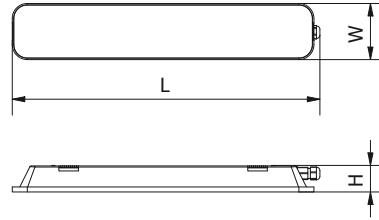

## LUNAR

Folder	W	Color	Light	Material	LxWxH mm	Color	Weight	Barcode
LD-LUNAR60-40	40 W	● 4000 K	4000 lm	PC GLASS	620 x 118 x 53	szary, grey, серый, сірий	1400 g	5902801297571
LD-LUNAR120-80	80 W		8000 lm		1160 x 118 x 53	2400 g	5902801297625	