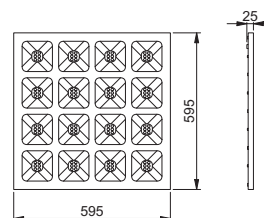

PL Ramka LED
EN LED frame
RU Светодиодная рамка
UK Світлодіодна рамка

AKORDITA

Aksesoria,
Accessories,
Аксессуары,
Аксессуары:
LZ-KOI2KO-10

LD-AKO4060-NB	40 W	4000 K	3600 lm	aluminium, aluminium, алюминий, алюміній	biały, white, белый, білий	500 g	5902801039966

PL Panel LED
EN LED Panel
RU Светодиодная панель
UK Світлодіодна панель

TIGER

LD-TIG34W60-NB	36 W	4000 K	4800 lm	biały, white, белый, білий	2850 g	5902801205453