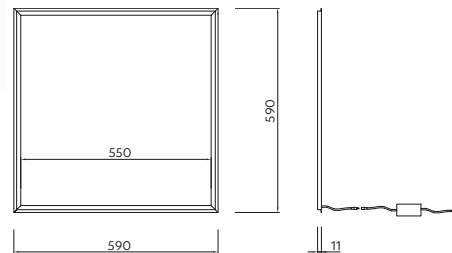

LD-AKO4060-NB	40 W	4000 K	3600 lm	aluminium, aluminium, алюминий, алюміній	biały, white, белый, білий	500 g	5902801039966
---------------	------	--------	---------	---	-------------------------------------	-------	---------------