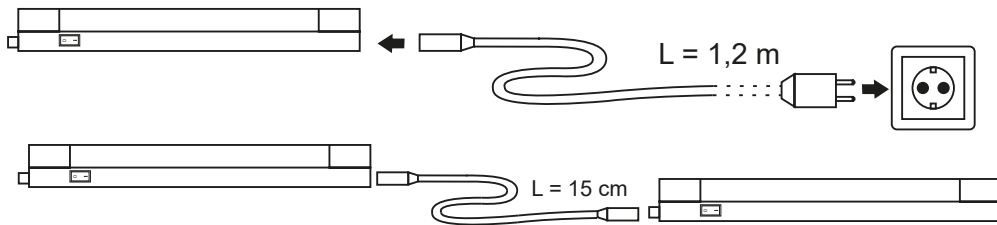

Corpuri de iluminat cu LED pentru mobilă, cu carcasă din material plastic

TRACON					L x W x H (mm)	x SMD2835	
LBV5WW	5 W	7 W	400 lm	3.000 K	300 x 22 x 35	26	A
LBV5NW	5 W	7 W	400 lm	4.500 K	300 x 22 x 35	26	A
LBV10WW	10 W	14 W	800 lm	3.000 K	600 x 22 x 35	52	A
LBV10NW	10 W	14 W	800 lm	4.500 K	600 x 22 x 35	52	A
LBV15WW	15 W	21 W	1.200 lm	3.000 K	900 x 22 x 35	76	A
LBV15NW	15 W	21 W	1.200 lm	4.500 K	900 x 22 x 35	76	A
LBV20WW	20 W	28 W	1.600 lm	3.000 K	1200 x 22 x 35	100	A
LBV20NW	20 W	28 W	1.600 lm	4.500 K	1200 x 22 x 35	100	A

Σ max. 2300 W !