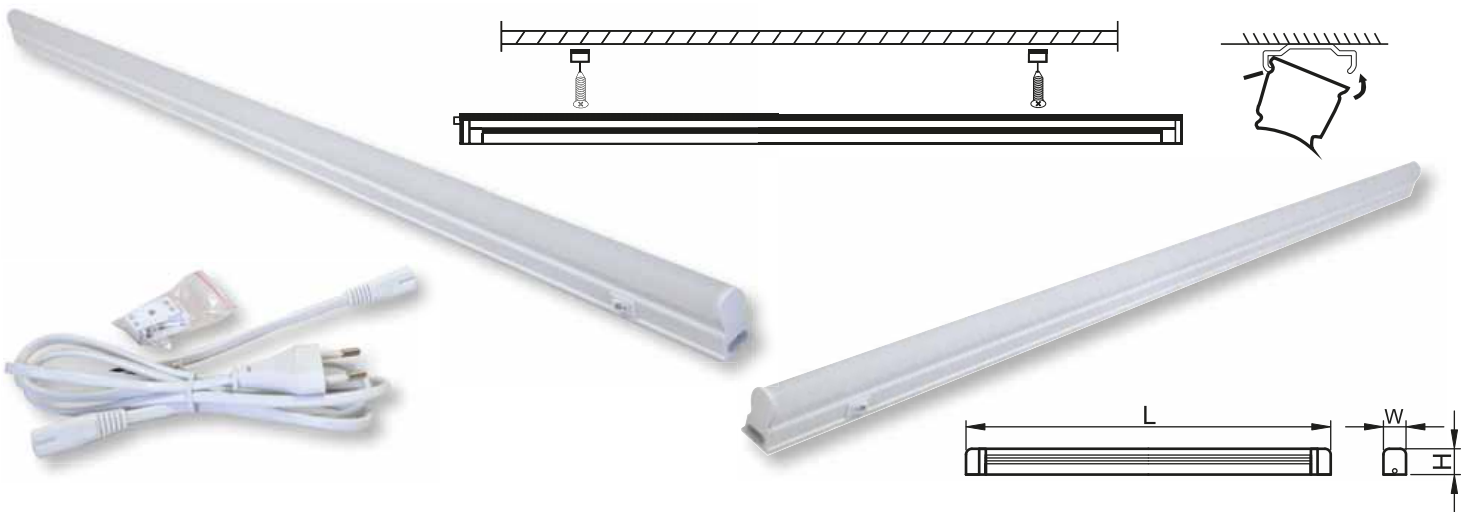

Corpuri de iluminat cu LED pentru mobilă, cu carcasă din material plastic

TRACON					L x W x H (mm)	x SMD2835	
LBV5WW	5 W	7 W	400 lm	3.000 K	300 x 22 x 35	26	A
LBV5NW	5 W	7 W	400 lm	4.500 K	300 x 22 x 35	26	A
LBV10WW	10 W	14 W	800 lm	3.000 K	600 x 22 x 35	52	A
LBV10NW	10 W	14 W	800 lm	4.500 K	600 x 22 x 35	52	A
LBV15WW	15 W	21 W	1.200 lm	3.000 K	900 x 22 x 35	76	A
LBV15NW	15 W	21 W	1.200 lm	4.500 K	900 x 22 x 35	76	A
LBV20WW	20 W	28 W	1.600 lm	3.000 K	1200 x 22 x 35	100	A
LBV20NW	20 W	28 W	1.600 lm	4.500 K	1200 x 22 x 35	100	A

Σ max. 2300 W !