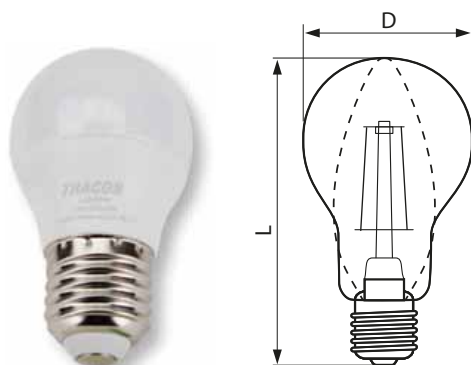

Surse de lumină LED, formă sferică normală, LED SAMSUNG

Legendă pictograme
E/5

TRACON							D x L (mm)	
LGS455W	E27	5 W	40 W	380 lm	3.000 K	180°	45 x 78	A+
LGS455NW	E27	5 W	40 W	400 lm	4.000 K	180°	45 x 78	A+
LGS458W	E27	8 W	50 W	570 lm	3.000 K	180°	45 x 88	A+
LGS458NW	E27	8 W	50 W	600 lm	4.000 K	180°	45 x 88	A+
LAS607W	E27	7 W	60 W	600 lm	3.000 K	200°	60 x 108	A+
LAS607NW	E27	7 W	60 W	630 lm	4.000 K	200°	60 x 108	A+
LAS6010W	E27	10 W	75 W	940 lm	3.000 K	200°	60 x 112	A+
LAS6010NW	E27	10 W	75 W	990 lm	4.000 K	200°	60 x 112	A+
LAS6012W	E27	12 W	100 W	1.030 lm	3.000 K	200°	60 x 118	A+
LAS6012NW	E27	12 W	100 W	1.080 lm	4.000 K	200°	60 x 118	A+
LAS6515W	E27	15 W	150 W	1.280 lm	3.000 K	200°	65 x 129	A+
LAS6515NW	E27	15 W	150 W	1.350 lm	4.000 K	200°	65 x 129	A+
LGS12018W	E27	18 W	150 W	1.520 lm	3.000 K	270°	120 x 157	A+
LGS12018NW	E27	18 W	150 W	1.600 lm	4.000 K	270°	120 x 157	A+

LGS455W

SAMSUNG LED Inside

ENERGY LABEL
 Y IJA
 IE IA
 енергия • енергетика

A+

LAS607NW

LGS12018NW