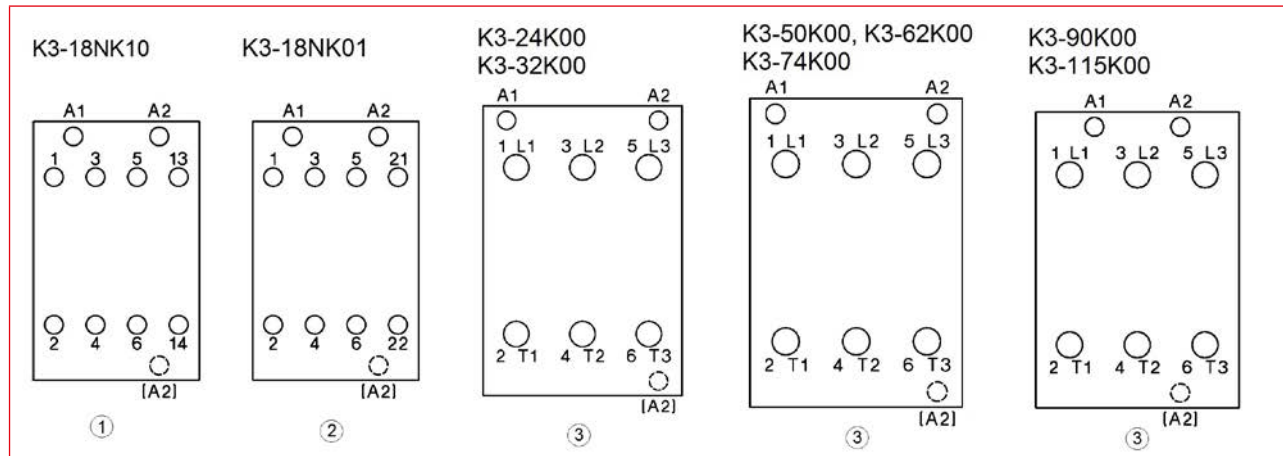

■ Dimensiuni

Contactoare electromagnetice seria LA

■ Contactoare pentru sarcini capacitive seria LA, mărime constructivă 3

■ Schema de principiu

Contacte auxiliare: 1) 1 ND 2) 1 NÎ 3) niciunul

■ Alocarea bornelor de conexiuni