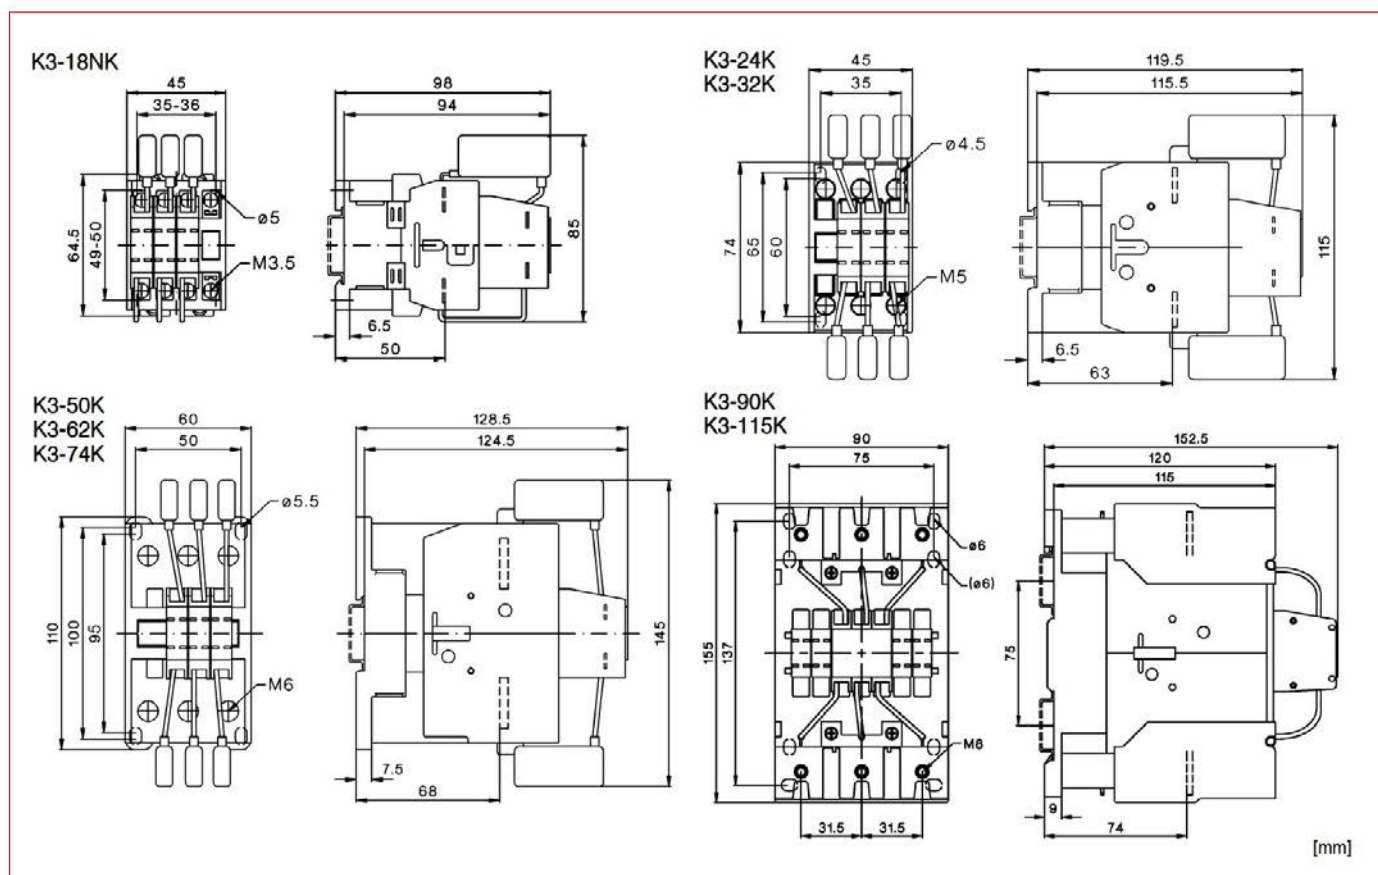

■ Contactoare pentru sarcini capacitive seria LA, mărime constructivă 3

LA3K7433

■ Schrack-Info

- Contactoare pentru cuplarea sarcinilor capacitive de la 12,5kVAr până la 100kVAr
- Include, rezistori de limitare decuplați magnetic, pentru preîncărcarea condensatoarelor
- K3-18NK.. cu un contact auxiliar inclus, maxim 1 un contact auxiliar cu montaj frontal HN sau HA
- De la K3 - 24 până la K3 - 74K, se pot atașa maxim 1 contact auxiliar cu montaj frontal HN sau HA, ca și 2 contacte auxiliare cu montaj lateral HB
- De la K3 - 90 și până la K3 - 115K, se pot atașa maxim 4 contacte auxiliare cu montaj frontal HN sau HA, ca și 2 contacte auxiliare cu montaj lateral HB
- Montaj pe șină TS35 sau pe contrapanou, K3-90K și K3-115K cu montaj pe 2 șine TS35 sau pe contrapanou

		K3-18NK	K3-24K	K3-32K	K3-50K	K3-62K	K3-74K	K3-90K	K3-115K
Tensiune nominală de izolație U_i	[Vca]	690							
Categoria de utilizare AC-1									
Curent nominal de utilizare I _n la 50°C și 690Vca	[A]	32	45	60	100	110	120	155	190
Categoria de utilizare AC-6b									
Putere nominală la 400Vca	[kVA _r]	0 ... 12,5	10 ... 20	10 ... 25	20 ... 33,3	20 ... 50	20 ... 75	33 ... 80	33 ... 100
Curent nominal de utilizare I _n la 50° și 380 - 400Vca	[A]	0 ... 18	14 ... 28	14 ... 36	30 ... 48	30 ... 72	30 ... 108	50 ... 115	50 ... 144
Temperatura ambiantă (în funcționare)	[°C]	-40 ... +60							
Pozitie de montaj									
Norme și prescripții		IEC 60947-4-1 / EN60947-4-1							

■ Dimensiuni

Contactoare electromagnetice seria LA

■ Contactoare pentru sarcini capacitive seria LA, mărime constructivă 3

■ Schema de principiu

Contacte auxiliare: 1) 1 ND 2) 1 NÎ 3) niciunul

■ Alocarea bornelor de conexiuni