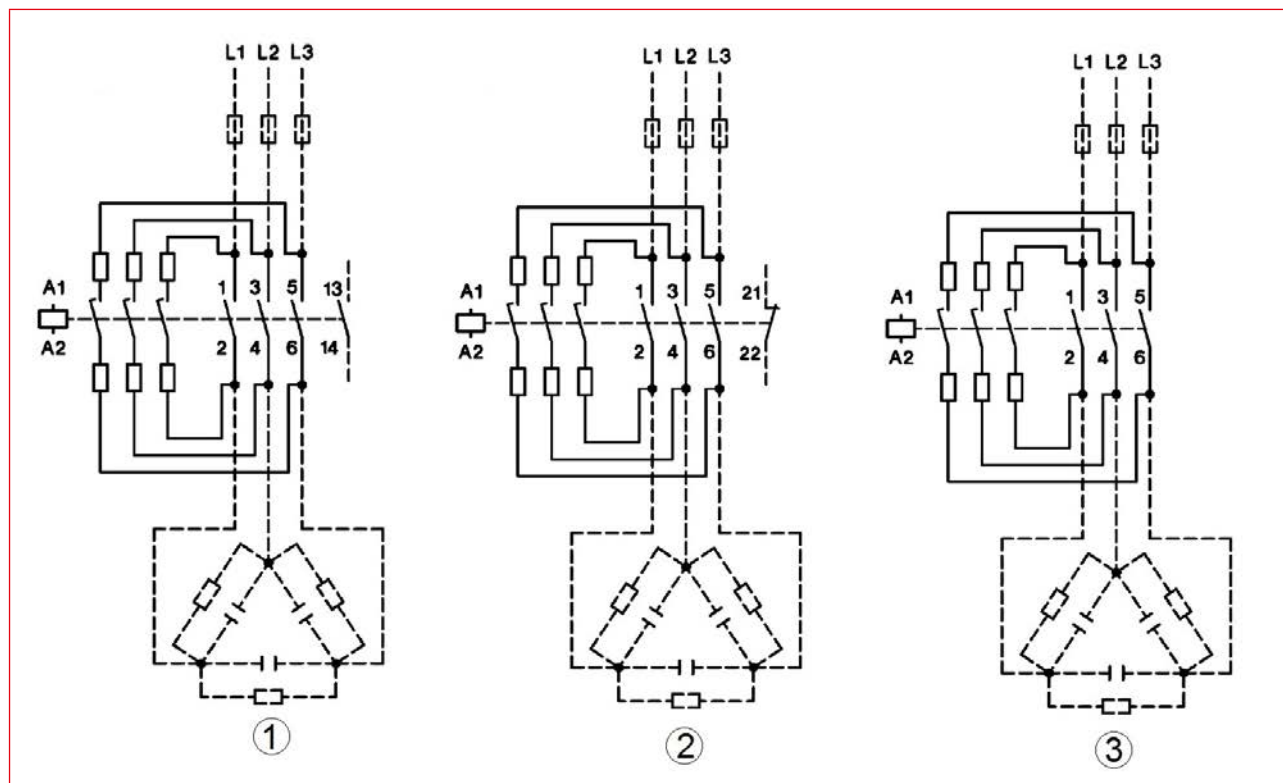

Contactoare electromagnetice seria LA

■ Contactoare pentru sarcini capacitive seria LA, mărime constructivă 3

■ Schema de principiu

Contacte auxiliare: 1) 1 ND 2) 1 NÎ 3) niciunul