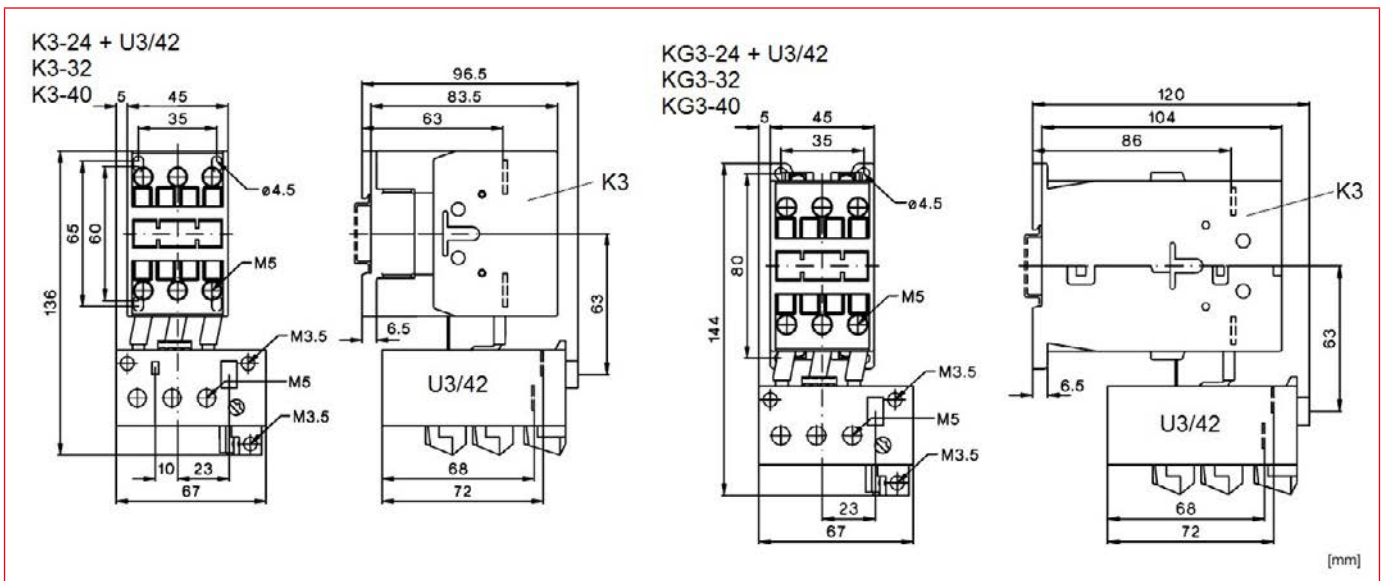

Relee termice U3/42 cu resetare manuală, pentru montaj pe contactoare K(G)3-24 până la K(G)3-40

LA300015

Schrack-Info

- Atașabile direct pe contactoare K(G)3-24 până la K(G)3-40
- Curenți nominali pentru pornire directă de la 10A până la 42A
- Curenți nominali pentru pornire stea-triunghi de la 18A până la 73A
Valoarea de reglaj a releului termic la pornire stea triunghi = curent nominal motor $I_n \times 0,58$
- Contacte auxiliare 1 NÎ și 1 ND (95/96, 97/98)
- Resetare manuală

Dimensiuni

Scheme și alocarea bornelor de conexiuni

DESCRIERE	TIP	STOC	STORE	COD COMANDĂ
10,00-14,00A	U3/42			LA300015
14,00-20,00A	U3/42			LA300016
20,00-28,00A	U3/42			LA300017
28,00-42,00A	U3/42			LA300018