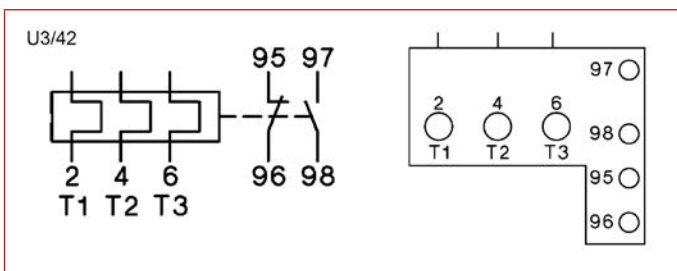

Relee termice U3/42 cu resetare manuală, pentru montaj pe contactoare K(G)3-24 până la K(G)3-40

LA300015

Schrack-Info

- Atașabile direct pe contactoare K(G)3-24 până la K(G)3-40
- Curenți nominali pentru pornire directă de la 10A până la 42A
- Curenți nominali pentru pornire stea-triunghi de la 18A până la 73A
Valoarea de reglaj a releului termic la pornire stea triunghi = curent nominal motor $I_n \times 0,58$
- Contacte auxiliare 1 NÎ și 1 ND (95/96, 97/98)
- Resetare manuală

Dimensiuni

Scheme și alocarea bornelor de conexiuni

DESCRIERE	TIP	STOC	STORE	COD COMANDĂ
10,00-14,00A	U3/42			LA300015
14,00-20,00A	U3/42			LA300016
20,00-28,00A	U3/42			LA300017
28,00-42,00A	U3/42			LA300018