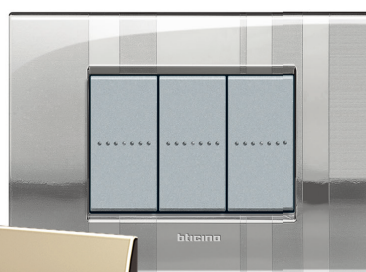

### ADUSĂ LA PERFECȚIUNE

Design-ul și tehnologia  
se îmbină într-o ramă extrafină cu design rafinat.

Ramage

Greek

Net

Stripes

**FINISAJ DECOR**

Suprafețe atent tratate,  
folosindu-se  
tehnologia laser  
pentru finisaje unice