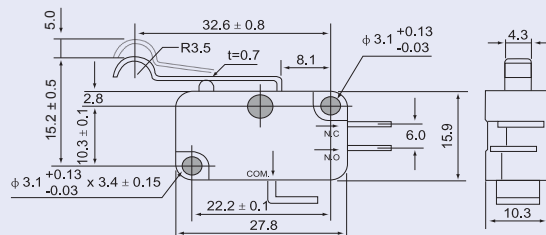

Varianta cu tijă-arc

Cursa de acțiune (mm)

TRACON

KW3-31 6,3×0,8 mm

KW3-35 4,8×0,8 mm

Varianta cu tijă-arc și rolă

Cursa de acțiune (mm)

TRACON

KW3-41 6,3×0,8 mm

KW3-45 4,8×0,8 mm

Varianta cu tijă-arc și rolă

Cursa de acțiune (mm)

TRACON

KW3-51 6,3×0,8 mm

KW3-55 4,8×0,8 mm

Varianta cu tijă-arc

Cursa de acțiune (mm)

TRACON

KW3-61 6,3×0,8 mm

KW3-65 4,8×0,8 mm