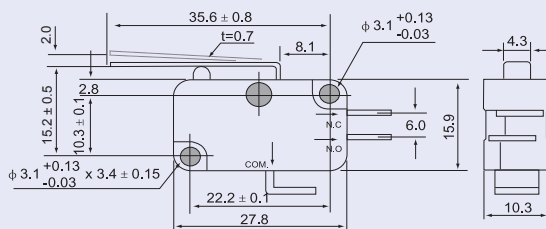

Varianta cu tijă-arc

Cursa de acțiune (mm)

TRACON

KW3-31 6,3×0,8 mm

KW3-35 4,8×0,8 mm

Varianta cu tijă-arc și rolă

Cursa de acțiune (mm)

TRACON

KW3-41 6,3×0,8 mm

KW3-45 4,8×0,8 mm

Varianta cu tijă-arc și rolă

Cursa de acțiune (mm)

TRACON

KW3-51 6,3×0,8 mm

KW3-55 4,8×0,8 mm

Varianta cu tijă-arc

Cursa de acțiune (mm)

TRACON

KW3-61 6,3×0,8 mm

KW3-65 4,8×0,8 mm