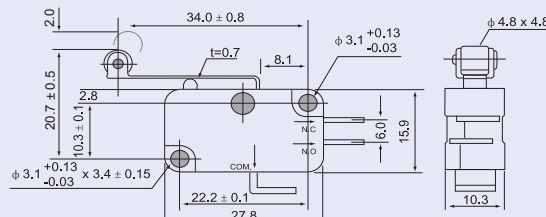

Varianta cu tijă-arc

Cursa de acțiune (mm)

TRACON

KW3-31 6,3×0,8 mm

KW3-35 4,8×0,8 mm

Varianta cu tijă-arc și rolă

Cursa de acțiune (mm)

TRACON

KW3-41 6,3×0,8 mm

KW3-45 4,8×0,8 mm

Varianta cu tijă-arc și rolă

Cursa de acțiune (mm)

TRACON

KW3-51 6,3×0,8 mm

KW3-55 4,8×0,8 mm

Varianta cu tijă-arc

Cursa de acțiune (mm)

TRACON

KW3-61 6,3×0,8 mm

KW3-65 4,8×0,8 mm