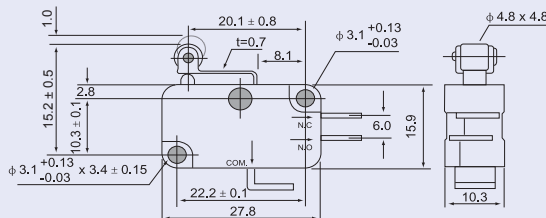

Varianta cu tijă-arc

Cursa de acțiune (mm)

TRACON

KW3-31 6,3×0,8 mm

KW3-35 4,8×0,8 mm

Varianta cu tijă-arc și rolă

Cursa de acțiune (mm)

TRACON

KW3-41 6,3×0,8 mm

KW3-45 4,8×0,8 mm

Varianta cu tijă-arc și rolă

Cursa de acțiune (mm)

TRACON

KW3-51 6,3×0,8 mm

KW3-55 4,8×0,8 mm

Varianta cu tijă-arc

Cursa de acțiune (mm)

TRACON

KW3-61 6,3×0,8 mm

KW3-65 4,8×0,8 mm