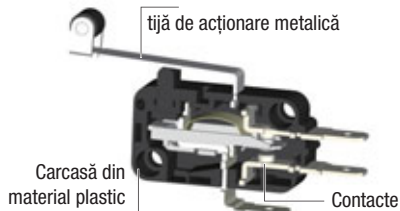

Limitatoare de cursă KW (micro-întrerupătoare)

<b>I<sub>th</sub></b> 10 A	<b>I<sub>e</sub></b> (AC 1, 230 V) 5 A	<b>I<sub>e</sub></b> (AC 15, 230 V) 2 A	<b>I<sub>e</sub></b> (DC 13, 230 V) 0,3 A	<b>U<sub>i</sub></b> 500 V	<b>mm<sup>2</sup></b> 0,75-1,5	<b>ON-OFF-ON... sc/h</b> x600	<b>T<sub>a</sub></b> -25..+80°C	<b>IP</b> 00
-------------------------------	---	--	--	-------------------------------	-----------------------------------	--------------------------------------	------------------------------------	-----------------

RELEVANT STANDARD  
**EN 60947-1**

RELEVANT STANDARD  
**EN 60947-5-1**

Varianta cu tampon

**TRACON**

<b>KW3-01</b>	6,3x0,8 mm
<b>KW3-05</b>	4,8x0,8 mm

Cursa de acționare (mm)

Varianta cu tijă-arc

**TRACON**

<b>KW3-11</b>	6,3x0,8 mm
<b>KW3-15</b>	4,8x0,8 mm

Cursa de acționare (mm)

Varianta cu tijă-arc

**TRACON**

<b>KW3-21</b>	6,3x0,8 mm
<b>KW3-25</b>	4,8x0,8 mm

Cursa de acționare (mm)