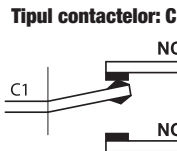

Limitatoare de cursă KW (micro-întrerupătoare)

<b>I<sub>th</sub></b> 10 A	<b>I<sub>e</sub></b> (AC 1, 230 V) 5 A	<b>I<sub>e</sub></b> (AC 15, 230 V) 2 A	<b>I<sub>e</sub></b> (DC 13, 230 V) 0,3 A	<b>U<sub>i</sub></b> 500 V	<b>mm<sup>2</sup></b> 0,75-1,5	<b>ON-OFF-ON... sc/h</b> x600	<b>T<sub>a</sub></b> -25..+80°C	<b>IP</b> 00
-------------------------------	---	--	--	-------------------------------	-----------------------------------	--------------------------------------	------------------------------------	-----------------

RELEVANT STANDARD  
**EN 60947-1**

RELEVANT STANDARD  
**EN 60947-5-1**

Varianta cu tampon

**TRACON**

<b>KW3-01</b>	6,3x0,8 mm
<b>KW3-05</b>	4,8x0,8 mm

Cursa de acționare (mm)

Varianta cu tijă-arc

**TRACON**

<b>KW3-11</b>	6,3x0,8 mm
<b>KW3-15</b>	4,8x0,8 mm

Cursa de acționare (mm)

Varianta cu tijă-arc

**TRACON**

<b>KW3-21</b>	6,3x0,8 mm
<b>KW3-25</b>	4,8x0,8 mm

Cursa de acționare (mm)