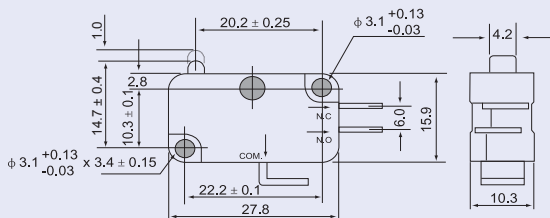

Limitatoare de cursă KW (micro-întrerupătoare)

<b>I<sub>th</sub></b> 10 A	<b>I<sub>e</sub></b> (AC 1, 230 V) 5 A	<b>I<sub>e</sub></b> (AC 15, 230 V) 2 A	<b>I<sub>e</sub></b> (DC 13, 230 V) 0,3 A	<b>U<sub>i</sub></b> 500 V	<b>mm<sup>2</sup></b> 0,75-1,5	<b>ON-OFF-ON... sc/h</b> x600	<b>T<sub>a</sub></b> -25..+80°C	<b>IP</b> 00
-------------------------------	---	--	--	-------------------------------	-----------------------------------	--------------------------------------	------------------------------------	-----------------

RELEVANT STANDARD  
**EN 60947-1**

RELEVANT STANDARD  
**EN 60947-5-1**

Varianta cu tampon

**TRACON**

<b>KW3-01</b>	6,3x0,8 mm
<b>KW3-05</b>	4,8x0,8 mm

Cursa de acționare (mm)

Varianta cu tijă-arc

**TRACON**

<b>KW3-11</b>	6,3x0,8 mm
<b>KW3-15</b>	4,8x0,8 mm

Cursa de acționare (mm)

Varianta cu tijă-arc

**TRACON**

<b>KW3-21</b>	6,3x0,8 mm
<b>KW3-25</b>	4,8x0,8 mm

Cursa de acționare (mm)