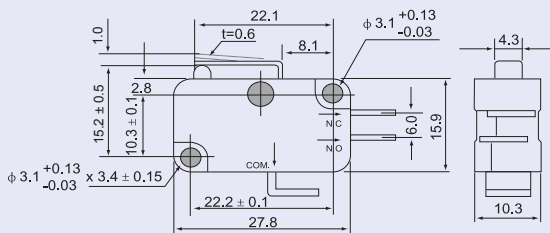

RELEVANT STANDARD  
**EN 60947-1**

RELEVANT STANDARD  
**EN 60947-5-1**

Varianta cu tampon

**TRACON**

<b>KW3-01</b>	6,3x0,8 mm
<b>KW3-05</b>	4,8x0,8 mm

Cursa de acționare (mm)

Varianta cu tijă-arc

**TRACON**

<b>KW3-11</b>	6,3x0,8 mm
<b>KW3-15</b>	4,8x0,8 mm

Cursa de acționare (mm)

Varianta cu tijă-arc

**TRACON**

<b>KW3-21</b>	6,3x0,8 mm
<b>KW3-25</b>	4,8x0,8 mm

Cursa de acționare (mm)