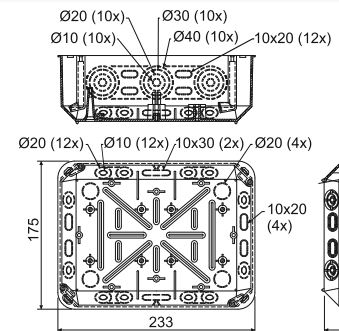

KT 250

- doză de distribuție

- ▶ Doze pentru distribuție telecomunicații și curent electric.
- ▶ La baza dozei sunt caneluri pentru fixarea bornelor telefonice.
- ▶ Se recomandă și pentru montajul la suprafață - capacul copiază mărimea dozei.
- ▶ Dozele nu au intrările ștanțate dinainte.

poziția	descrierea		EAN
		buc	
KT 250_KB	dozele sunt ambalate în folie de plastic, etichetate și sunt ambalate în cutie de carton	1; 11	8595057600294

- accesorii

KT 250 V
pg. 1-67S-66
pg. 1-75S-96
pg. 1-75SP-96
pg. 1-75TYP0...
pg. 1-77TS35
pg. 2-69

KT 250/1

- doză de distribuție cu capace VKT 250/L

- ▶ Număr mare de treceri pentru inserarea cablurilor și tuburilor.
- ▶ Posibilitatea de instalare a barei de susținere TS 35 și a șirului de cleme echipotențiale.
- ▶ Posibilitatea de reglare a capacului cu ajutorul orificiilor ovale din doză, în poziție orizontală.
- ▶ Posibilitatea eliminării întregului perete lateral pentru manipularea mai

poziția	descrierea		EAN
		buc	
KT 250/1_KB	dozele sunt ambalate în folie de plastic, etichetate și sunt ambalate în cutie de carton	1; 12	8595057632738

- accesorii

VKT 250/L
pg. 1-67S-66
pg. 1-75S-96
pg. 1-75SP-96
pg. 1-75EPS 2
pg. 1-77EPS 3
pg. 1-77TYP0...
pg. 1-77TS35
pg. 2-69