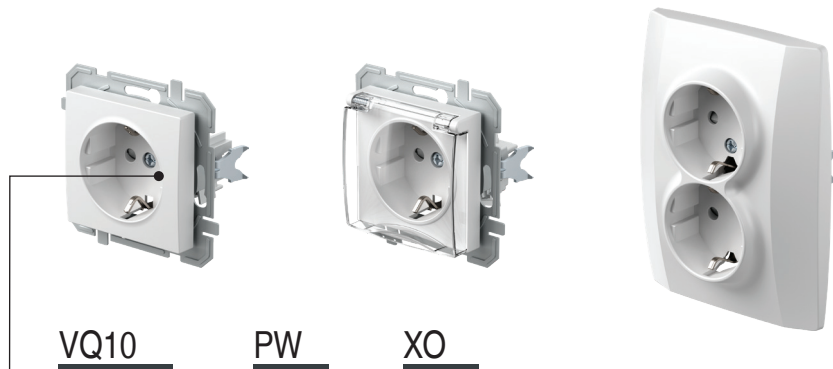

ALLES AN EINER STELLE UND MEHR
ALL IN ONE PLACE AND MORE

Typ type	Bezeichnung description	Technische Daten technical data	Optionsbezeichnung 1 optional data 1
VQ10	STECKDOSE SCHUKO SOCKET SCHUKO	2P+E 16A 250V~	XO ohne Rahmen without cover plate
VQ11	STECKDOSE SCHUKO+KLAPPDECKEL SOCKET SCHUKO+COVER	2P+E 16A 250V~	
VQ12	STECKDOSE SCHUKO SOCKET SCHUKO	2P+E 16A 250V~ BV	
:	:	:	
:	:	:	

- KQ41PWXO
- KQ41TIXO
- KQ41ATXO

STECKDOSE CAT6s KS DOPPELT 2x RJ45 8/8 SLIM

- KS – keystone-Befestigungsstandard
- 2x CAT6s, RJ45 8/8
- entspricht IEC 60603-7

SOCKET CAT6s KS DOUBLE 2x RJ45 8/8 SLIM

- KS keystone fixing standard
- 2x CAT6s, RJ45 8/8
- in accordance with IEC 60603-7