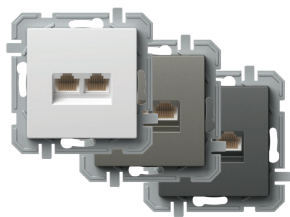

ALLES AN EINER STELLE UND MEHR
ALL IN ONE PLACE AND MORE

Typ type	Bezeichnung description	Technische Daten technical data	Optionsbezeichnung 1 optional data 1
VQ10	STECKDOSE SCHUKO SOCKET SCHUKO	2P+E 16A 250V~	XO ohne Rahmen without cover plate
VQ11	STECKDOSE SCHUKO+KLAPPDECKEL SOCKET SCHUKO+COVER	2P+E 16A 250V~	
VQ12	STECKDOSE SCHUKO SOCKET SCHUKO	2P+E 16A 250V~ BV	
:	:	:	
:	:	:	

Farbe
colour

<input type="checkbox"/> PW weiß-glänzend polar white	<input type="checkbox"/> PT weiß + transparent white+transparent	<input type="checkbox"/> PP weiß + weiß white+white
<input type="checkbox"/> TI titan titanium	<input type="checkbox"/> TT titan + transparent titanium+transparent	<input type="checkbox"/> TI titan + titan titanium+titanium
<input type="checkbox"/> AT anthrazit anthracite	<input type="checkbox"/> AT anthrazit + transparent anthracite+transparent	<input type="checkbox"/> AA anthrazit + anthrazit anthracite+anthracite
<input type="checkbox"/> RD rot red	<input type="checkbox"/> RT rot + transparent red+transparent	<input type="checkbox"/> RR rot + rot red+red
<input type="checkbox"/> GR grün green	<input type="checkbox"/> GT grün + transparent green+transparent	<input type="checkbox"/> GG grün + grün green+green
<input type="checkbox"/> OR orange orange	<input type="checkbox"/> OT orange + transparent orange+transparent	<input type="checkbox"/> OO orange + orange orange+orange

- KQ41PWXO
- KQ41TIXO
- KQ41ATXO

STECKDOSE CAT6s KS DOPPELT 2x RJ45 8/8 SLIM

- KS – keystone-Befestigungsstandard
- 2x CAT6s, RJ45 8/8
- entspricht IEC 60603-7

SOCKET CAT6s KS DOUBLE 2x RJ45 8/8 SLIM

- KS keystone fixing standard
- 2x CAT6s, RJ45 8/8
- in accordance with IEC 60603-7