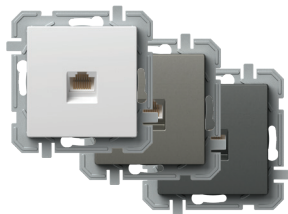

- KQ37PWXO
- KQ37TIXO
- KQ37ATXO

STECKDOSE CAT5e KS RJ45 8/8

- KS – keystone-Befestigungsstandard
- CAT5e, RJ45 8/8
- entspricht IEC 60603-7

SOCKET CAT5e KS RJ45 8/8

- KS keystone fixing standard
- CAT5e, RJ45 8/8
- in accordance with IEC 60603-7

- KQ38PWXO
- KQ38TIXO
- KQ38ATXO

STECKDOSE TEL KS DOPPELT 2x RJ11 6/4

- KS – keystone-Befestigungsstandard
- 2x RJ11 6/4
- entspricht IEC 60603-7

SOCKET TEL KS DOUBLE 2x RJ11 6/4

- KS keystone fixing standard
- 2x RJ11, 6/4
- in accordance with IEC 60603-7

- KQ39PWXO
- KQ39TIXO
- KQ39ATXO

STECKDOSE CAT5e KS DOPPELT 2x RJ45 8/8

- KS – keystone-Befestigungsstandard
- 2x CAT5e, RJ45 8/8
- entspricht IEC 60603-7

SOCKET CAT5e KS DOUBLE 2x RJ45 8/8

- KS keystone fixing standard
- 2x CAT5e, RJ45 8/8
- in accordance with IEC 60603-7

- KQ35PWXO
- KQ35TIXO
- KQ35ATXO

STECKDOSE TEL LT RJ11 6/4

- TEL LT mit Schraubklemmen
- Schraubklemmen
- RJ11 6/4
- entspricht IEC 60603-7

SOCKET TEL LT RJ11 6/4

- TEL LT screw
- screw contacts
- RJ11 6/4
- in accordance with IEC 60603-7