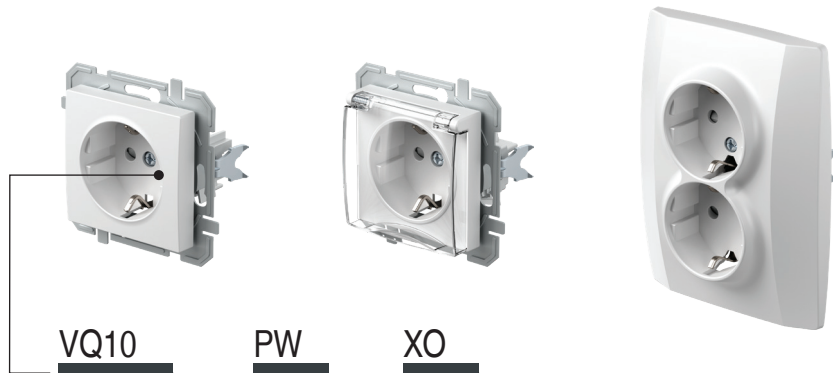

ALLES AN EINER STELLE UND MEHR
ALL IN ONE PLACE AND MORE

Typ type	Bezeichnung description	Technische Daten technical data	Optionsbezeichnung 1 optional data 1
VQ10	STECKDOSE SCHUKO SOCKET SCHUKO	2P+E 16A 250V~	XO ohne Rahmen without cover plate
VQ11	STECKDOSE SCHUKO+KLAPPDECKEL SOCKET SCHUKO+COVER	2P+E 16A 250V~	
VQ12	STECKDOSE SCHUKO SOCKET SCHUKO	2P+E 16A 250V~ BV	
:	:	:	
:	:	:	

- KQ37PWXO
- KQ37TIXO
- KQ37ATXO

STECKDOSE CAT5e KS RJ45 8/8

- KS – keystone-Befestigungsstandard
- CAT5e, RJ45 8/8
- entspricht IEC 60603-7

SOCKET CAT5e KS RJ45 8/8

- KS keystone fixing standard
- CAT5e, RJ45 8/8
- in accordance with IEC 60603-7

- KQ38PWXO
- KQ38TIXO
- KQ38ATXO

STECKDOSE TEL KS DOPPELT 2x RJ11 6/4

- KS – keystone-Befestigungsstandard
- 2x RJ11 6/4
- entspricht IEC 60603-7

SOCKET TEL KS DOUBLE 2x RJ11 6/4

- KS keystone fixing standard
- 2x RJ11, 6/4
- in accordance with IEC 60603-7

- KQ39PWXO
- KQ39TIXO
- KQ39ATXO

STECKDOSE CAT5e KS DOPPELT 2x RJ45 8/8

- KS – keystone-Befestigungsstandard
- 2x CAT5e, RJ45 8/8
- entspricht IEC 60603-7

SOCKET CAT5e KS DOUBLE 2x RJ45 8/8

- KS keystone fixing standard
- 2x CAT5e, RJ45 8/8
- in accordance with IEC 60603-7