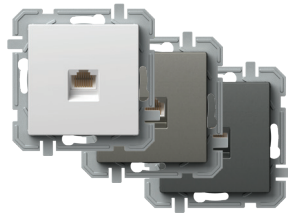

ALLES AN EINER STELLE UND MEHR
ALL IN ONE PLACE AND MORE

Typ type	Bezeichnung description	Technische Daten technical data	Optionsbezeichnung 1 optional data 1
VQ10	STECKDOSE SCHUKO SOCKET SCHUKO	2P+E 16A 250V~	XO ohne Rahmen without cover plate
VQ11	STECKDOSE SCHUKO+KLAPPDECKEL SOCKET SCHUKO+COVER	2P+E 16A 250V~	
VQ12	STECKDOSE SCHUKO SOCKET SCHUKO	2P+E 16A 250V~ BV	
:	:	:	
:	:	:	

- KQ37PWXO
- KQ37TIXO
- KQ37ATXO

STECKDOSE CAT5e KS RJ45 8/8

- KS – keystone-Befestigungsstandard
- CAT5e, RJ45 8/8
- entspricht IEC 60603-7

SOCKET CAT5e KS RJ45 8/8

- KS keystone fixing standard
- CAT5e, RJ45 8/8
- in accordance with IEC 60603-7

- KQ38PWXO
- KQ38TIXO
- KQ38ATXO

STECKDOSE TEL KS DOPPELT 2x RJ11 6/4

- KS – keystone-Befestigungsstandard
- 2x RJ11 6/4
- entspricht IEC 60603-7

SOCKET TEL KS DOUBLE 2x RJ11 6/4

- KS keystone fixing standard
- 2x RJ11, 6/4
- in accordance with IEC 60603-7

- KQ39PWXO
- KQ39TIXO
- KQ39ATXO

STECKDOSE CAT5e KS DOPPELT 2x RJ45 8/8

- KS – keystone-Befestigungsstandard
- 2x CAT5e, RJ45 8/8
- entspricht IEC 60603-7

SOCKET CAT5e KS DOUBLE 2x RJ45 8/8

- KS keystone fixing standard
- 2x CAT5e, RJ45 8/8
- in accordance with IEC 60603-7