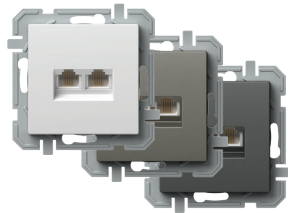

ALLES AN EINER STELLE UND MEHR
ALL IN ONE PLACE AND MORE

Typ type	Bezeichnung description	Technische Daten technical data	Optionsbezeichnung 1 optional data 1
VQ10	STECKDOSE SCHUKO SOCKET SCHUKO	2P+E 16A 250V~	XO ohne Rahmen without cover plate
VQ11	STECKDOSE SCHUKO+KLAPPDECKEL SOCKET SCHUKO+COVER	2P+E 16A 250V~	
VQ12	STECKDOSE SCHUKO SOCKET SCHUKO	2P+E 16A 250V~ BV	
:	:	:	
:	:	:	

- KQ37PWXO
- KQ37TIXO
- KQ37ATXO

STECKDOSE CAT5e KS RJ45 8/8

- KS – keystone-Befestigungsstandard
- CAT5e, RJ45 8/8
- entspricht IEC 60603-7

SOCKET CAT5e KS RJ45 8/8

- KS keystone fixing standard
- CAT5e, RJ45 8/8
- in accordance with IEC 60603-7

- KQ38PWXO
- KQ38TIXO
- KQ38ATXO

STECKDOSE TEL KS DOPPELT 2x RJ11 6/4

- KS – keystone-Befestigungsstandard
- 2x RJ11 6/4
- entspricht IEC 60603-7

SOCKET TEL KS DOUBLE 2x RJ11 6/4

- KS keystone fixing standard
- 2x RJ11, 6/4
- in accordance with IEC 60603-7

- KQ39PWXO
- KQ39TIXO
- KQ39ATXO

STECKDOSE CAT5e KS DOPPELT 2x RJ45 8/8

- KS – keystone-Befestigungsstandard
- 2x CAT5e, RJ45 8/8
- entspricht IEC 60603-7

SOCKET CAT5e KS DOUBLE 2x RJ45 8/8

- KS keystone fixing standard
- 2x CAT5e, RJ45 8/8
- in accordance with IEC 60603-7