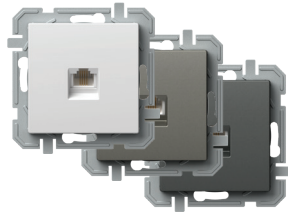

ALLES AN EINER STELLE UND MEHR
ALL IN ONE PLACE AND MORE

Typ type	Bezeichnung description	Technische Daten technical data	Optionsbezeichnung 1 optional data 1
VQ10	STECKDOSE SCHUKO SOCKET SCHUKO	2P+E 16A 250V~	XO ohne Rahmen without cover plate
VQ11	STECKDOSE SCHUKO+KLAPPDECKEL SOCKET SCHUKO+COVER	2P+E 16A 250V~	
VQ12	STECKDOSE SCHUKO SOCKET SCHUKO	2P+E 16A 250V~ BV	
:	:	:	
:	:	:	

- KQ37PWXO
- KQ37TIXO
- KQ37ATXO

STECKDOSE CAT5e KS RJ45 8/8

- KS – keystone-Befestigungsstandard
- CAT5e, RJ45 8/8
- entspricht IEC 60603-7

SOCKET CAT5e KS RJ45 8/8

- KS keystone fixing standard
- CAT5e, RJ45 8/8
- in accordance with IEC 60603-7

- KQ38PWXO
- KQ38TIXO
- KQ38ATXO

STECKDOSE TEL KS DOPPELT 2x RJ11 6/4

- KS – keystone-Befestigungsstandard
- 2x RJ11 6/4
- entspricht IEC 60603-7

SOCKET TEL KS DOUBLE 2x RJ11 6/4

- KS keystone fixing standard
- 2x RJ11, 6/4
- in accordance with IEC 60603-7

- KQ39PWXO
- KQ39TIXO
- KQ39ATXO

STECKDOSE CAT5e KS DOPPELT 2x RJ45 8/8

- KS – keystone-Befestigungsstandard
- 2x CAT5e, RJ45 8/8
- entspricht IEC 60603-7

SOCKET CAT5e KS DOUBLE 2x RJ45 8/8

- KS keystone fixing standard
- 2x CAT5e, RJ45 8/8
- in accordance with IEC 60603-7