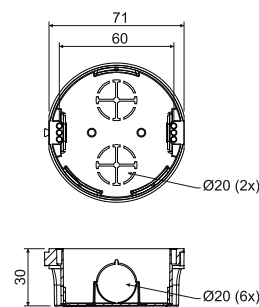

poziția	descrierea	buc		EAN
KP 67/3_KA	dozele sunt ambalate vrac în cutie de carton, șuruburile pentru aparat nu sunt incluse	100		8595057650558

- accesorii

KP 68/2

- doză pentru aparataj

- Posibilitatea interconectării în serie continuă, cu spațiu de 71 mm.
- Se recomandă să se interconecteze până la 3 doze într-o singură serie.
- Dozele se pot interconecta cu dozele KU 68-1901, KP 68 și KPR 68.
- Permite montajul instalației electrice în partiții înguste.
- Se comercializează pachete întregi (10; 150 buc).

poziția	descrierea	buc		EAN
KP 68/2_KA	dozele sunt ambalate vrac în cutie de carton, șuruburile pentru aparat nu sunt incluse	150		8595057600089

- accesorii

- scule auxiliare