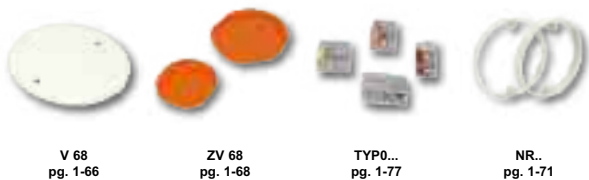

poziția	descrierea	buc		EAN
KP 67/3_KA	dozele sunt ambalate vrac în cutie de carton, șuruburile pentru aparat nu sunt incluse	100		8595057650558

- accesorii

KP 68/2

- doză pentru aparataj

- Posibilitatea interconectării în serie continuă, cu spațiu de 71 mm.
- Se recomandă să se interconecteze până la 3 doze într-o singură serie.
- Dozele se pot interconecta cu dozele KU 68-1901, KP 68 și KPR 68.
- Permite montajul instalației electrice în partiții înguste.
- Se comercializează pachete întregi (10; 150 buc).

poziția	descrierea	buc		EAN
KP 68/2_KA	dozele sunt ambalate vrac în cutie de carton, șuruburile pentru aparat nu sunt incluse	150		8595057600089

- accesorii

- scule auxiliare