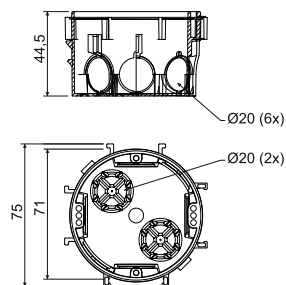

KP 67/3

- doză pentru aparataj

- Posibilitate de conectare a 5 doze pe verticală și pe orizontală.
- Compatibile cu 2x rame duble.
- Folosind distanțierului DR18, se pot utiliza dozele pentru aparatele cu lățimea mai mare, spre exemplu, Neo.
- Se comercializează pachete întregi (100 buc).

poziția	descrierea	buc		EAN
KP 67/3_KA	dozele sunt ambalate vrac în cutie de carton, șuruburile pentru aparat nu sunt incluse	100		8595057650558

- accesorii

KP 68/2

- doză pentru aparataj

- Posibilitatea interconectării în serie continuă, cu spațiu de 71 mm.
- Se recomandă să se interconecteze până la 3 doze într-o singură serie.
- Dozele se pot interconecta cu dozele KU 68-1901, KP 68 și KPR 68.
- Permite montajul instalației electrice în partiții înguste.
- Se comercializează pachete întregi (10; 150 buc).

poziția	descrierea	buc		EAN
KP 68/2_KA	dozele sunt ambalate vrac în cutie de carton, șuruburile pentru aparat nu sunt incluse	150		8595057600089

- accesorii

- scule auxiliare