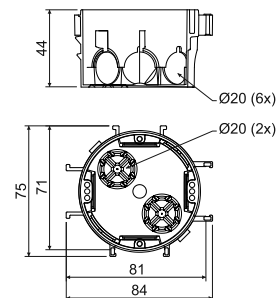

## - scule auxiliare

## KP 67/2

- doză pentru aparataj

- Pentru instalarea modernă în diferite rame combinate (distanță prin unirea a două doze 71 mm).
- Conectare pe verticală și orizontală, cu spațiu de 71 sau 81 mm.
- Posibilitatea de interconectare, până la 5 doze alăturate.
- Posibilitatea de mărire a distanței axiale cu distanțierul DR 18 pentru seria de design a aparatajului Element, Neo.
- Se comercializează pachete întregi.