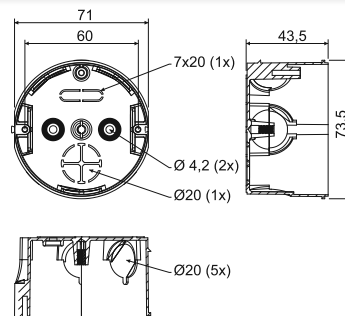

## KU 68-1903

- doză de distribuție cu capac și cu placă cu borne

- Facilitează instalarea ușoară.
- Conectarea de calitate a potențialilor electrici cu folosind șuruburile.
- Borna PE de alamă.

poziția	descrierea	buc		EAN
KU 68-1903_KA	dozele sunt dotate cu capac, regletă și sunt ambalate vrac în cutie de carton	100		8595057600287

## KP 67/2

- doză pentru aparataj

- Pentru instalarea modernă în diferite rame combinate (distanță prin unirea a două doze 71 mm).
- Conectare pe verticală și orizontală, cu spațiu de 71 sau 81 mm.
- Posibilitatea de interconectare, până la 5 doze alăturate.
- Posibilitatea de mărire a distanței axiale cu distanțierul DR 18 pentru seria de design a aparatajului Element, Neo.
- Se comercializează pachete întregi.