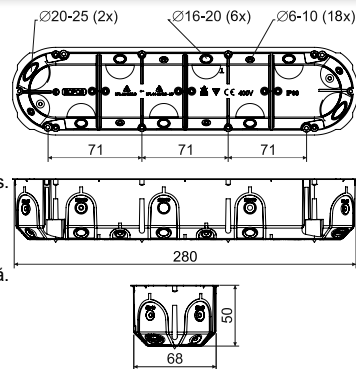

KPL 64-50/4LD

- doză pentru aparataj

- Pentru instalarea modernă în diferite rame combinate.
- Proiectare extrem de rigidă simplifică instalarea aparatului.
- Orificiile de intrare sunt fabricate dintr-un material elastic.
- Este asigurată etanșeitatea la pătrundea aerului chiar și cu cablul sau tubul introdus.
- Împiedică circulația aerului prin instalație.
- Se recomandă pentru casele cu un consum mic de energie și la cele pasive.
- Patru vârfuri pe părțile exterioare indică punctele de găurire.
- Șuruburile de fixare sunt dotate cu un design cu filet dublu pentru instalare rapidă.
- Instalarea dozei în ansamblu se face prin strângerea șuruburilor de fixare.
- Instalarea cablurilor se face prin îndepărtarea (ruperea) piesei de intrare a membranei, urmată de introducerea de cablu sau de țevă.
- Protejată de Institutul European de Design Industrial.
- Protecția IP30 este realizată la o doză echipată cu un instrument cu protecție mai mare sau egală cu IP30.
- Se comercializează pachete întregi (25 buc).
- La montaj nu este necesar să fie teșită marginea rigipsului.

poziția	descrierea	ambalare	
		buc	EAN
KPL 64-50/4LD_NA	doza este prevăzută cu șuruburi pentru fixarea pe rigips și cu șuruburi pentru aparate, pachetul cu șuruburi este inclus în cutie	25	8595568931948

- accesorii

TYP0...
pg. 1-77PATKA CR+3X...
pg. 1-74

- scule auxiliare

VPTU; VPT 64
Ø 68 mm
pg. 1-78

KP 64/5L

- doză pentru aparataj

- Pentru instalarea modernă în diferite rame combinate.
- Rigiditatea pronunțată simplifică instalarea aparatelor.
- Cinci vârfuri pe părțile exterioare indică punctele de găurire.
- Șuruburile de montaj sunt prevăzute cu un filet triplu, pentru instalarea rapidă.
- Se comercializează împachetarea cea mai mică (2 buc).
- Protecția IP30 este realizată la o doză echipată cu un instrument cu protecție mai mare sau egală cu IP30.
- La montaj nu este necesar să fie teșită marginea rigipsului.

- accesorii

TYP0...
pg. 1-77

- scule auxiliare

VPTU; VPT 64
Ø 68 mm
pg. 1-78