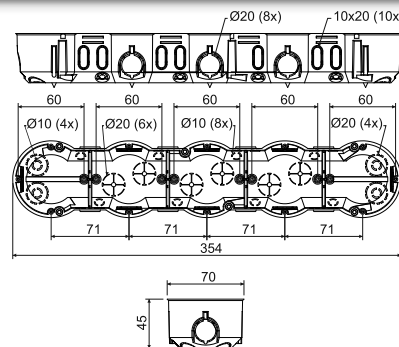

KPL 64-50/4LD

- doză pentru aparataj

- Pentru instalarea modernă în diferite rame combinate.
- Proiectare extrem de rigidă simplifică instalarea aparatului.
- Orificiile de intrare sunt fabricate dintr-un material elastic.
- Este asigurată etanșeitatea la pătrundea aerului chiar și cu cablul sau tubul introdus.
- Împiedică circulația aerului prin instalație.
- Se recomandă pentru casele cu un consum mic de energie și la cele pasive.
- Patru vârfuri pe părțile exterioare indică punctele de găurire.
- Șuruburile de fixare sunt dotate cu un design cu filet dublu pentru instalare rapidă.
- Instalarea dozei în ansamblu se face prin strângerea șuruburilor de fixare.
- Instalarea cablurilor se face prin îndepărtarea (ruperea) piesei de intrare a membranei, urmată de introducerea de cablu sau de țevă.
- Protejată de Institutul European de Design Industrial.
- Protecția IP30 este realizată la o doză echipată cu un instrument cu protecție mai mare sau egală cu IP30.
- Se comercializează pachete întregi (25 buc).
- La montaj nu este necesar să fie teșită marginea rigipsului.

poziția	descrierea	ambalare	
		buc	EAN
KPL 64-50/4LD_NA	doza este prevăzută cu șuruburi pentru fixarea pe rigips și cu șuruburi pentru aparate, pachetul cu șuruburi este inclus în cutie	25	8595568931948

- accesorii

TYP0...
pg. 1-77PATKA CR+3X...
pg. 1-74

- scule auxiliare

VPTU; VPT 64
Ø 68 mm
pg. 1-78

KP 64/5L

- doză pentru aparataj

- Pentru instalarea modernă în diferite rame combinate.
- Rigiditatea pronunțată simplifică instalarea aparatelor.
- Cinci vârfuri pe părțile exterioare indică punctele de găurire.
- Șuruburile de montaj sunt prevăzute cu un filet triplu, pentru instalarea rapidă.
- Se comercializează împachetarea cea mai mică (2 buc).
- Protecția IP30 este realizată la o doză echipată cu un instrument cu protecție mai mare sau egală cu IP30.
- La montaj nu este necesar să fie teșită marginea rigipsului.