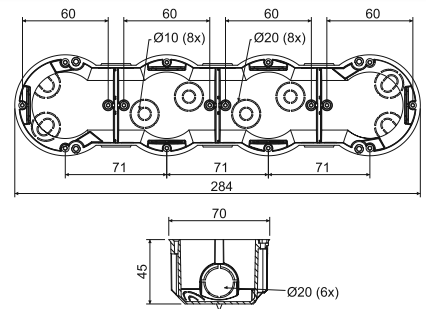

KP 64/4

- doză pentru aparataj

- ▶ Pentru instalarea modernă în diferite rame combinate.
- ▶ Rigiditatea pronunțată simplifică instalarea aparatelor.
- ▶ Se comercializează împachetarea cea mai mică (2 buc).

poziția	descrierea	buc		EAN
KP 64/4_KA	dozele sunt ambalate câte 2 buc. în folie de plastic, etichetate, șuruburile sunt incluse, pachetele sunt ambalate în cutie de carton	2;	28	8595057632721

- accesorii

- scule auxiliare

TYP0...
pg. 1-77NR..
pg. 1-71FR 68 SDS
Ø 80 mm
pg. 1-79

KP 64/5

- doză pentru aparataj

- ▶ Pentru instalarea modernă în diferite rame combinate.
- ▶ Rigiditatea pronunțată simplifică instalarea aparatelor.
- ▶ Se comercializează împachetarea cea mai mică (2 buc).

poziția	descrierea	buc		EAN
KP 64/5_KA	dozele sunt ambalate câte 2 buc. în folie de plastic, etichetate, șuruburile sunt incluse, pachetele sunt ambalate în cutie de carton	2;	16	8595057657212

- accesorii