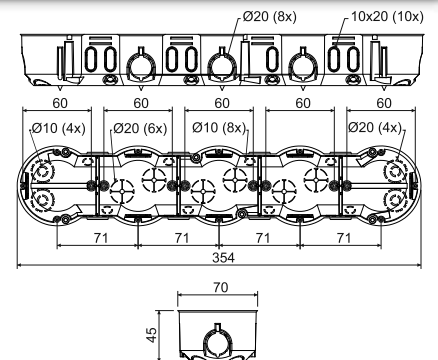

poziția	descrierea	buc		EAN
KP 64/4_KA	dozele sunt ambalate câte 2 buc. în folie de plastic, etichetate, șuruburile sunt incluse, pachetele sunt ambalate în cutie de carton	2;	28	8595057632721

- accesorii

- scule auxiliare

TYP0...
pg. 1-77NR..
pg. 1-71FR 68 SDS
Ø 80 mm
pg. 1-79

KP 64/5

- doză pentru aparataj

- ▶ Pentru instalarea modernă în diferite rame combinate.
- ▶ Rigiditatea pronunțată simplifică instalarea aparatelor.
- ▶ Se comercializează împachetarea cea mai mică (2 buc).