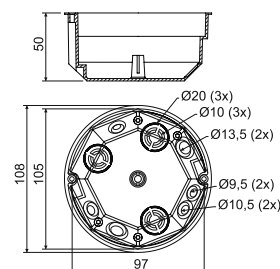

**KO 97/L**

- doză de distribuție / aparat cu capac KO 97 V/1

- ▶ Număr mare de intrări pentru crearea unor instalații mai voluminoase.
- ▶ Șuruburile de montaj sunt prevăzute cu un filet triplu, pentru instalarea rapidă.
- ▶ Protecția IP30 este conformă la o doză prevăzută cu un capac.

poziția	descrierea	buc		EAN
KO 97/L_NA	dozele și capacele sunt ambalate separat în cutie și au incluse șuruburile pentru instalarea în rigips	80		8595057600171

**- accesorii**
S-96  
pg. 1-75SP-96  
pg. 1-75TYP0...  
pg. 1-77

**- scule auxiliare**
VPTU; VPT 97  
Ø 103,5 mm  
pg. 1-78**KR 97/L**

- doză de distribuție / aparat cu capac KO 97 V/1 și cu placa cu borne SP-96

- ▶ Număr mare de intrări pentru crearea unor instalații mai voluminoase.
- ▶ Șuruburile de montaj sunt prevăzute cu un filet triplu, pentru instalarea rapidă.
- ▶ Protecția IP30 este conformă la o doză prevăzută cu un capac.

**- scule auxiliare**
VPTU; VPT 97  
Ø 103,5 mm  
pg. 1-78