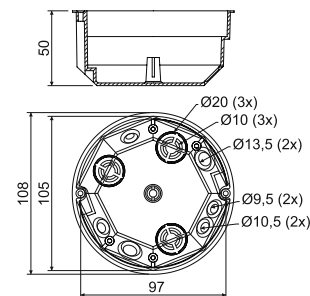

**KO 97/L**

- doză de distribuție / aparat cu capac KO 97 V/1

- ▶ Număr mare de intrări pentru crearea unor instalații mai voluminoase.
- ▶ Șuruburile de montaj sunt prevăzute cu un filet triplu, pentru instalarea rapidă.
- ▶ Protecția IP30 este conformă la o doză prevăzută cu un capac.

poziția	descrierea	buc		EAN
KO 97/L_NA	dozele și capacele sunt ambalate separat în cutie și au incluse șuruburile pentru instalarea în rigips	80		8595057600171

**- accesorii**
S-96  
pg. 1-75SP-96  
pg. 1-75TYP0...  
pg. 1-77

**- scule auxiliare**
VPTU; VPT 97  
Ø 103,5 mm  
pg. 1-78**KR 97/L**

- doză de distribuție / aparat cu capac KO 97 V/1 și cu placa cu borne SP-96

- ▶ Număr mare de intrări pentru crearea unor instalații mai voluminoase.
- ▶ Șuruburile de montaj sunt prevăzute cu un filet triplu, pentru instalarea rapidă.
- ▶ Protecția IP30 este conformă la o doză prevăzută cu un capac.

**- scule auxiliare**
VPTU; VPT 97  
Ø 103,5 mm  
pg. 1-78