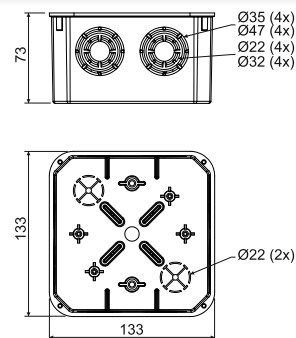

**KO 100 E**

- doză de distribuție cu capace V 100 E

- ▶ Număr mare de treceri pentru inserarea cablurilor și tuburilor.
- ▶ Posibilitatea de instalare a șinei de susținere TS 35.
- ▶ Posibilitatea de reglare a capacului în poziție orizontală.
- ▶ Posibilitatea eliminării întregului perete lateral pentru manipularea mai ușoară a cablurilor.

poziția	descrierea	buc		EAN
KO 100 E_KA	dozele și capacele sunt ambalate separat în cutie de carton	40		8595057612655

- accesorii

V 100 E
pg. 1-67S-66
pg. 1-75S-96
pg. 1-75SP-96
pg. 1-75EPS 3
pg. 1-77TYP0...
pg. 1-77TS35
pg. 2-69**KO 125**

- doză de distribuție cu capace KO 125 V

- ▶ Număr mare de treceri pentru inserarea cablurilor și tuburilor.
- ▶ Posibilitatea de instalare a șinei de susținere TS 35 și a regletelor.

poziția	descrierea	buc		EAN
KO 125_KA	dozele sunt ambalate individual în folie de plastic și etichetate	1; 34		8595057600140