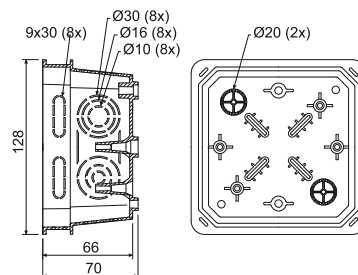

**KO 100 E**

- doză de distribuție cu capace V 100 E

- ▶ Număr mare de treceri pentru inserarea cablurilor și tuburilor.
- ▶ Posibilitatea de instalare a șinei de susținere TS 35.
- ▶ Posibilitatea de reglare a capacului în poziție orizontală.
- ▶ Posibilitatea eliminării întregului perete lateral pentru manipularea mai ușoară a cablurilor.

poziția	descrierea	buc		EAN
KO 100 E_KA	dozele și capacele sunt ambalate separat în cutie de carton	40		8595057612655

- accesorii

V 100 E
pg. 1-67S-66
pg. 1-75S-96
pg. 1-75SP-96
pg. 1-75EPS 3
pg. 1-77TYP0...
pg. 1-77TS35
pg. 2-69**KO 125**

- doză de distribuție cu capace KO 125 V

- ▶ Număr mare de treceri pentru inserarea cablurilor și tuburilor.
- ▶ Posibilitatea de instalare a șinei de susținere TS 35 și a regletelor.

poziția	descrierea	buc		EAN
KO 125_KA	dozele sunt ambalate individual în folie de plastic și etichetate	1; 34		8595057600140