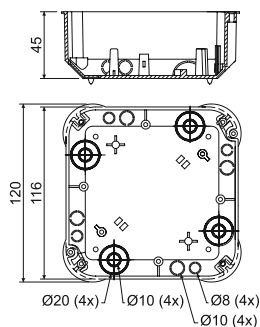

KO 110/L

- doză de distribuție cu capace V 110 L și perete despărțitor P 110 L

- ▶ Doza se poate utiliza cu placa cu borne S-96, SP-96 sau cu două plăci cu borne S-66, care sunt separate între ele cu un perete despărțitor.
- ▶ Posibilitatea de conectare a două circuite diferite cu tensiunea până la de 400 V, separate printr-un perete despărțitor.
- ▶ Șuruburile de montaj sunt prevăzute cu un filet triplu, pentru instalarea rapidă.
- ▶ Vârful ascuțit integrat pentru marcarea centrului perforării.
- ▶ Protecția IP30 este conformă la o doză prevăzută cu un capac.

poziția	descrierea	ambalare	
		buc	EAN
KO 110/L_NA	doza împreună cu capacul este ambalată în folie de plastic și este prevăzută cu etichetă, șuruburile capacului sunt incluse împreună cu peretele despărțitor în doză	1; 28	8595057611672
KO 110/L_ST	doza are capacul inclus, este prevăzută cu etichetă, șuruburile pentru aparat, șuruburile capacului împreună cu peretele despărțitor sunt incluse în doză	36	8595057699434

- accesorii

- scule auxiliare

KO 125/1L

- doză de distribuție cu capace V 125/1

- ▶ Număr mare de treceri pentru inserarea cablurilor și tuburilor.
- ▶ Posibilitatea de instalare a șinei de susținere TS 35.
- ▶ Posibilitatea de reglare a capacului în poziție orizontală.
- ▶ Posibilitatea eliminării întregului perete lateral pentru manipularea mai ușoară a cablurilor.
- ▶ Vârful ascuțit integrat pentru marcarea centrului perforării.
- ▶ Șuruburile de montaj sunt prevăzute cu un filet triplu, pentru instalarea rapidă.
- ▶ Protecția IP30 este conformă la o doză prevăzută cu un capac.

poziția	descrierea	ambalare	
		buc	EAN
KO 125/1L_NA	doza are capacul inclus, șuruburile pentru aparat și șuruburile capacului sunt incluse în doză	1; 27	8595057668652
KO 125/1L_ST	doza are capacul inclus și este prevăzută cu etichetă cu codul de bare	18	8595057699441