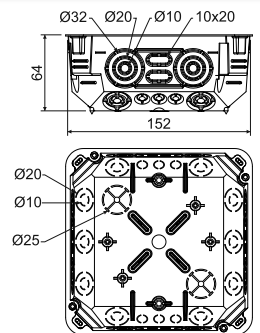

KO 110/L

- doză de distribuție cu capace V 110 L și perete despărțitor P 110 L

- ▶ Doza se poate utiliza cu placa cu borne S-96, SP-96 sau cu două plăci cu borne S-66, care sunt separate între ele cu un perete despărțitor.
- ▶ Posibilitatea de conectare a două circuite diferite cu tensiunea până la de 400 V, separate printr-un perete despărțitor.
- ▶ Șuruburile de montaj sunt prevăzute cu un filet triplu, pentru instalarea rapidă.
- ▶ Vârful ascuțit integrat pentru marcarea centrului perforării.
- ▶ Protecția IP30 este conformă la o doză prevăzută cu un capac.

poziția	descrierea	ambalare	
		buc	EAN
KO 110/L_NA	doza împreună cu capacul este ambalată în folie de plastic și este prevăzută cu etichetă, șuruburile capacului sunt incluse împreună cu peretele despărțitor în doză	1; 28	8595057611672
KO 110/L_ST	doza are capacul inclus, este prevăzută cu etichetă, șuruburile pentru aparat, șuruburile capacului împreună cu peretele despărțitor sunt incluse în doză	36	8595057699434

- accesorii

- scule auxiliare

KO 125/1L

- doză de distribuție cu capace V 125/1

- ▶ Număr mare de treceri pentru inserarea cablurilor și tuburilor.
- ▶ Posibilitatea de instalare a șinei de susținere TS 35.
- ▶ Posibilitatea de reglare a capacului în poziție orizontală.
- ▶ Posibilitatea eliminării întregului perete lateral pentru manipularea mai ușoară a cablurilor.
- ▶ Vârful ascuțit integrat pentru marcarea centrului perforării.
- ▶ Șuruburile de montaj sunt prevăzute cu un filet triplu, pentru instalarea rapidă.
- ▶ Protecția IP30 este conformă la o doză prevăzută cu un capac.

poziția	descrierea	ambalare	
		buc	EAN
KO 125/1L_NA	doza are capacul inclus, șuruburile pentru aparat și șuruburile capacului sunt incluse în doză	1; 27	8595057668652
KO 125/1L_ST	doza are capacul inclus și este prevăzută cu etichetă cu codul de bare	18	8595057699441