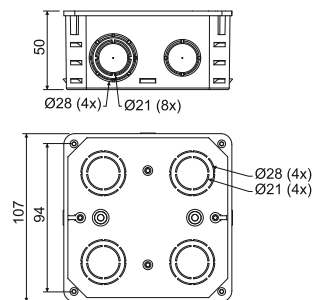

## - accesorii

ZV 97  
pg. 1-68S-96  
pg. 1-75SP-96  
pg. 1-75TYP0...  
pg. 1-77TN 68  
pg. 1-66

## KO 100

- doză de distribuție cu capace

<b>MAT</b>				
PVC	-5 - +60°C	850°C	A1 - D	30 sec.

- ▶ Număr mare de treceri pentru inserarea cablurilor și tuburilor.

poziția	descrierea		EAN
		buc	
KO 100_KA	dozele au capace incluse și sunt ambalate cutie de carton	74	8595057600133