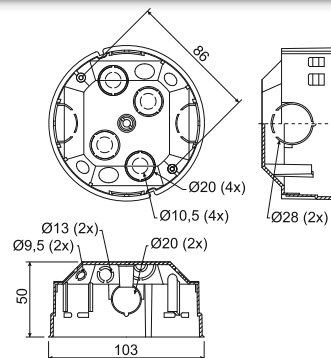

## KOM 97

- doză de distribuție / aparataj cu capac KO 97 V

<b>MAT</b>				
PVC	-5 - +60°C	850°C	A1 - D	30 sec.

- ▶ Număr mare de intrări pentru crearea unor instalații mai voluminoase.
- ▶ Protuberanțe pentru a împiedica scoaterea dozei din perete.
- ▶ Spațiu suficient regletă și conectori.

poziția	descrierea		EAN
		buc	
KOM 97_KA	dozele au capace incluse și sunt ambalate cutie de carton	40	8595057632752

## KO 100

- doză de distribuție cu capace

<b>MAT</b>				
PVC	-5 - +60°C	850°C	A1 - D	30 sec.

- ▶ Număr mare de treceri pentru inserarea cablurilor și tuburilor.

poziția	descrierea		EAN
		buc	
KO 100_KA	dozele au capace incluse și sunt ambalate cutie de carton	74	8595057600133