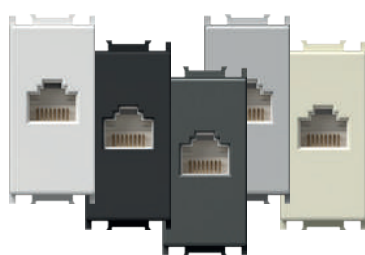

PRIZĂ KS CAT6 SCH RJ45 8/8 1M

- KM39PW
- KM39MW
- KM39SB
- KM39AT
- KM39ES
- KM39IW

- standard fixare KS keystone
- CAT6 UTP toolless, RJ45 8/8
- în conformitate cu ISO/IEC 11801

*SOCKET CAT6 SCH KS RJ45 8/8 1M*

- KS keystone fixing standard
- CAT6 UTP toolless, RJ45 8/8
- in accordance with ISO/IEC 11801

ADAPTOR KS UNIVERSAL 1M

- KM50PW
- KM50MW
- KM50SB
- KM50AT
- KM50ES
- KM50IW

- standard fixare KS keystone
- adecvat pentru HDMI, USB
- modulul de comunicații nu este inclus

*ADAPTER KS UNIVERSAL 1M*

- KS keystone fixing standard
- suitable for HDMI, USB
- communication module not included

ADAPTOR PD 1M

- KM40PW
- KM40MW
- KM40SB
- KM40AT
- KM40ES
- KM40IW

- standard de fixare PD Panduit Mini-COM
- modulul de comunicații nu este inclus