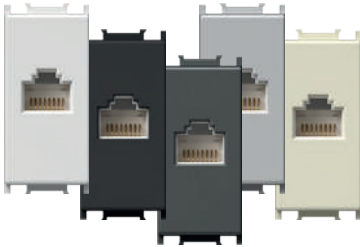

PRIZĂ TEL BT SEC 6/6 1M

- KM31PW
- KM31MW
- KM31SB
- KM31AT
- KM31ES
- KM31IW

- priză TEL BT standard britanic
- SEC 6/6
- în conformitate cu BS 6312
- borne cu șurub

SOCKET TEL BT SEC 6/6 1M

- TEL BT British standard
- SEC secondary 6/6
- in accordance with BS 6312
- screw contacts

PRIZĂ TEL KS RJ11 6/4 1M

- KM36PW
- KM36MW
- KM36SB
- KM36AT
- KM36ES
- KM36IW

- standard fixare KS keystone
- RJ11 6/4
- în conformitate cu IEC 60603-7

SOCKET TEL KS RJ11 6/4 1M

- KS keystone fixing standard
- RJ11 6/4
- in accordance with IEC 60603-7

PRIZĂ CAT5e KS RJ45 8/8 1M

- KM37PW
- KM37MW
- KM37SB
- KM37AT
- KM37ES
- KM37IW

- standard fixare KS keystone
- CAT5e, RJ45 8/8
- în conformitate cu IEC 60603-7

SOCKET CAT5e KS RJ45 8/8 1M

- KS keystone fixing standard
- CAT5e, RJ45 8/8
- in accordance with IEC 60603-7