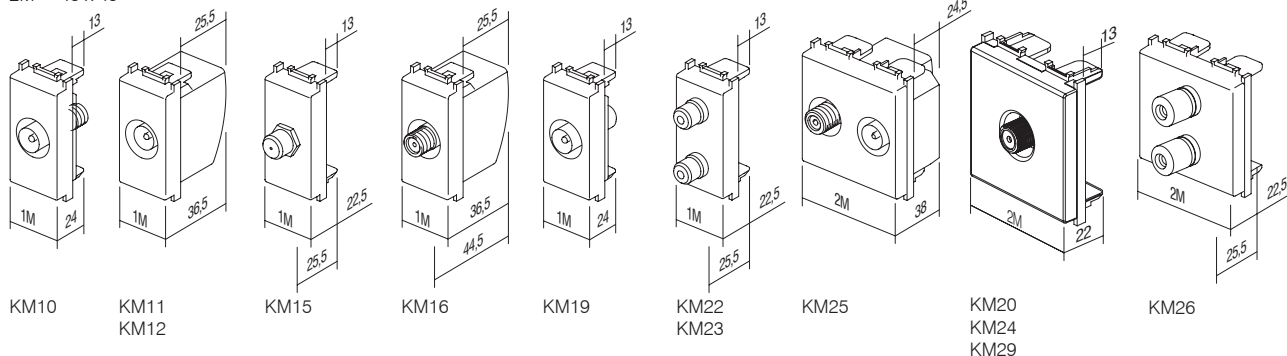

SOCKET AUDIO LOUDSPEAKERS 2M

- audio 2x Ø4mm
- to accommodate speaker wire, banana plug Ø4mm or spades
- soldering connection of cable at the back side

1M = 22,5 x 45
2M = 45 x 45