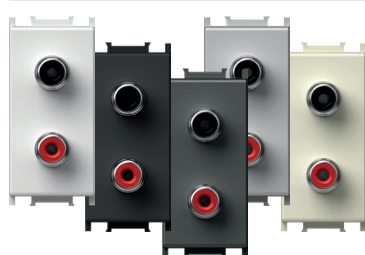

MODELE DE CONEXIUNI SIMPLE  
BASIC CONNECTION SAMPLES

conexiune individuală  
stand alone connection

KM10  
KM20  
KM11  
KM15  
KM24  
KM16  
KM19  
KM29  
KM25

conexiune în stea  
star connection

KM10  
KM20  
KM11  
KM15  
KM24  
KM16  
KM19  
KM29  
KM25

conexiune de trecere  
throughpass connection

KM12 KM11

- KM22PW
- KM22SB
- KM22AT
- KM22ES
- KM22IW

PRIZĂ AUDIO 2xRCA 1M

- audio 2x RCA
- cablu lipit prin cositorire în partea posterioară

SOCKET AUDIO 2xRCA 1M

- audio 2x RCA
- soldering connection of cable at the back side

- KM23PW
- KM23SB
- KM23AT
- KM23ES
- KM23IW

PRIZĂ AUDIO DIFUZOARE 1M

- audio 2x Ø4mm
- pentru adaptarea cablului boxei, mufă tip banană Ø4mm sau conector în formă de U
- cablu lipit prin cositorire în partea posterioară