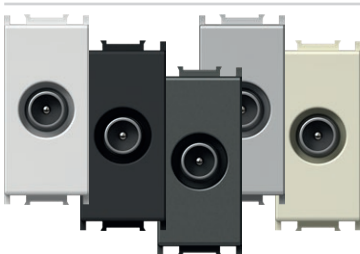

PRIZĂ TV DE TRECERE 10dB 1M

- ☐ KM12PW
- ☒ KM12SB
- ☒ KM12AT
- ☐ KM12ES
- ☐ KM12IW

- priză TV de trecere
- interval de frecvență 5÷2400 MHz
- reducere < 10 dB
- în conformitate cu EN 50083-1
- cleme cu șurub

SOCKET TV TROUGHPASS 10dB 1M
- TV troughpass
- frequency range 5÷2400 MHz
- reduction < 10 dB
- in accordance with EN 50083-1
- screw contacts