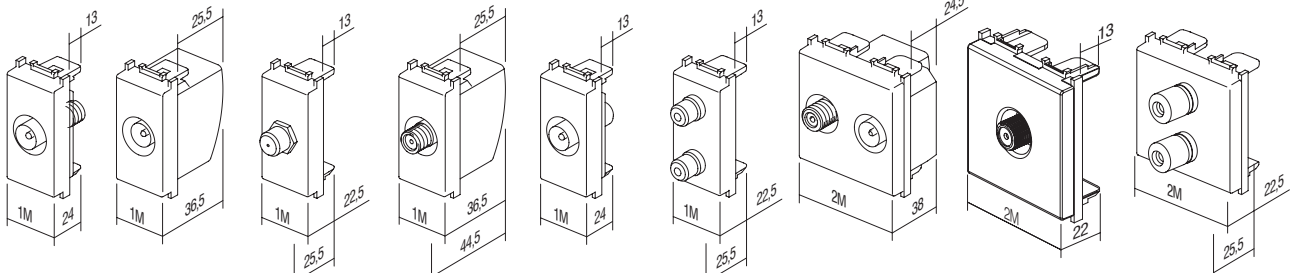

SOCKET AUDIO LOUDSPEAKERS 2M

- audio 2x Ø4mm
- to accommodate speaker wire, banana plug Ø4mm or spades
- soldering connection of cable at the back side

1M = 22,5 x 45
2M = 45 x 45