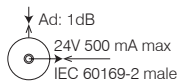

- ☐ KM11PW
- ☒ KM11SB
- ☒ KM11AT
- ☐ KM11ES
- ☐ KM11IW

- priză TV de capăt
- interval de frecvență 5÷2400 MHz
- reducere < 1 dB
- în conformitate cu EN 50083-1
- cleme cu șurub

SOCKET TV END-LINE 1dB 1M
- TV end-line
- frequency range 5÷2400 MHz
- reduction < 1 dB
- in accordance with EN 50083-1
- screw contacts