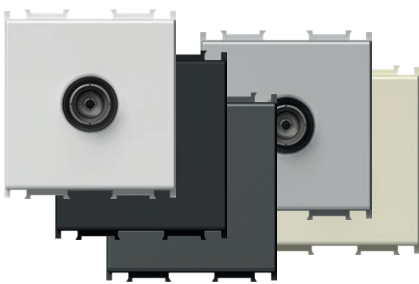

PRIZĂ R SIMPLĂ 0dB 1M

- KM19PW
- KM19MW
- KM19SB
- KM19AT
- KM19ES
- KM19IW

- priză R simplă
- reducere 0dB
- conector spate – standard F

SOCKET R BASIC 0dB 1M

- R basic
- reduction 0dB
- back connector – F standard

PRIZĂ R SIMPLĂ 0dB 2M

- KM29PW
- KM29MW
- KM29SB
- KM29AT
- KM29ES
- KM29IW

- priză R simplă
- reducere 0dB
- conector spate – standard F

SOCKET R BASIC 0dB 2M

- R basic
- reduction 0dB
- back connector – F standard

PRIZĂ SAT-TV DE CAPĂT 1dB 1M

- KM17PW
- KM17MW
- KM17SB
- KM17AT
- KM17ES
- KM17IW

- priză SAT-TV de capăt
- interval de frecvență 5÷2400 MHz
- reducere < 1dB
- în conformitate cu EN 50083-1
- cleme cu șurub