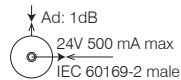

PRIZĂ R SIMPLĂ 0dB 1M