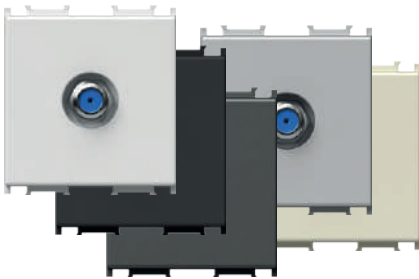

PRIZĂ SAT SIMPLĂ 0dB 1M

- KM15PW
- KM15MW
- KM15SB
- KM15AT
- KM15ES
- KM15IW

- priză SAT simplă
- reducere 0dB
- conector spate – standard F

SOCKET SAT BASIC 0dB 1M

- SAT basic
- reduction 0dB
- back connector – F standard

PRIZĂ SAT SIMPLĂ 0dB 2M

- KM24PW
- KM24MW
- KM24SB
- KM24AT
- KM24ES
- KM24IW

- priză SAT simplă
- reducere 0dB
- conector spate – standard F

SOCKET SAT BASIC 0dB 2M

- SAT basic
- reduction 0dB
- back connector – F standard

PRIZĂ SAT DE CAPĂT 1dB 1M

- KM16PW
- KM16MW
- KM16SB
- KM16AT
- KM16ES
- KM16IW

- priză SAT de capăt
- interval de frecvență 5÷2400 MHz
- reducere < 1dB
- în conformitate cu EN 50083-1
- cleme cu șurub

SOCKET SAT END-LINE 1dB 1M