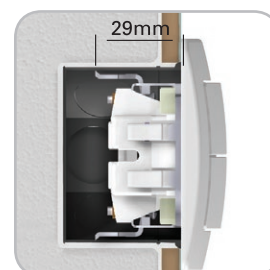

Feeling well in a safe shelter Total confidence in a good construction

SAFE

THRUST

CERTIFIED

Ghearele de montaj permit fixarea și la o adâncime mai mare (chiar și prin plăci ceramice, etc.)

Fixing claws enable deeper fixing (also through ceramic tiles, etc.)