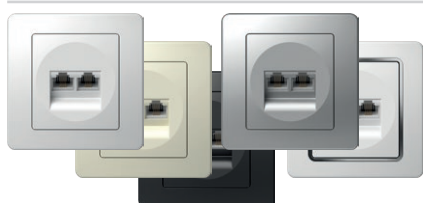

Bornele rapide permit conectarea rapidă și fiabilă a cablurilor. La aceeași clemă se pot racorda doi conductori, chiar și cu diametre diferite.

Plug-in contacts enable quick and reliable attachment of wires. Two wires of different diameters can be attached to the same contact.

PRIZĂ TEL KS DUBLĂ 2x RJ11 6/4

- KE38PW
- KE38IW
- KE38ES
- KE38CO
- KE38NB

- standard fixare KS keystone
- 2x RJ11, 6/4
- în conformitate cu IEC 60603-7

SOCKET TEL KS DOUBLE 2x RJ11 6/4

- KS keystone fixing standard
- 2x RJ11, 6/4
- in accordance with IEC 60603-7