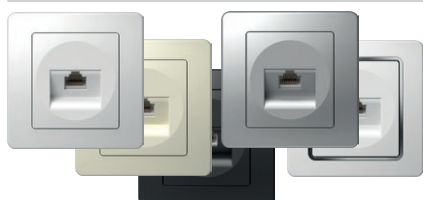

PRIZĂ CAT6s KS RJ45 8/8 SLIM