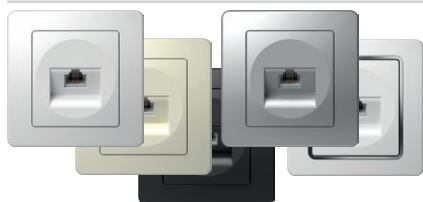

PRIZĂ TEL LT RJ11 6/4