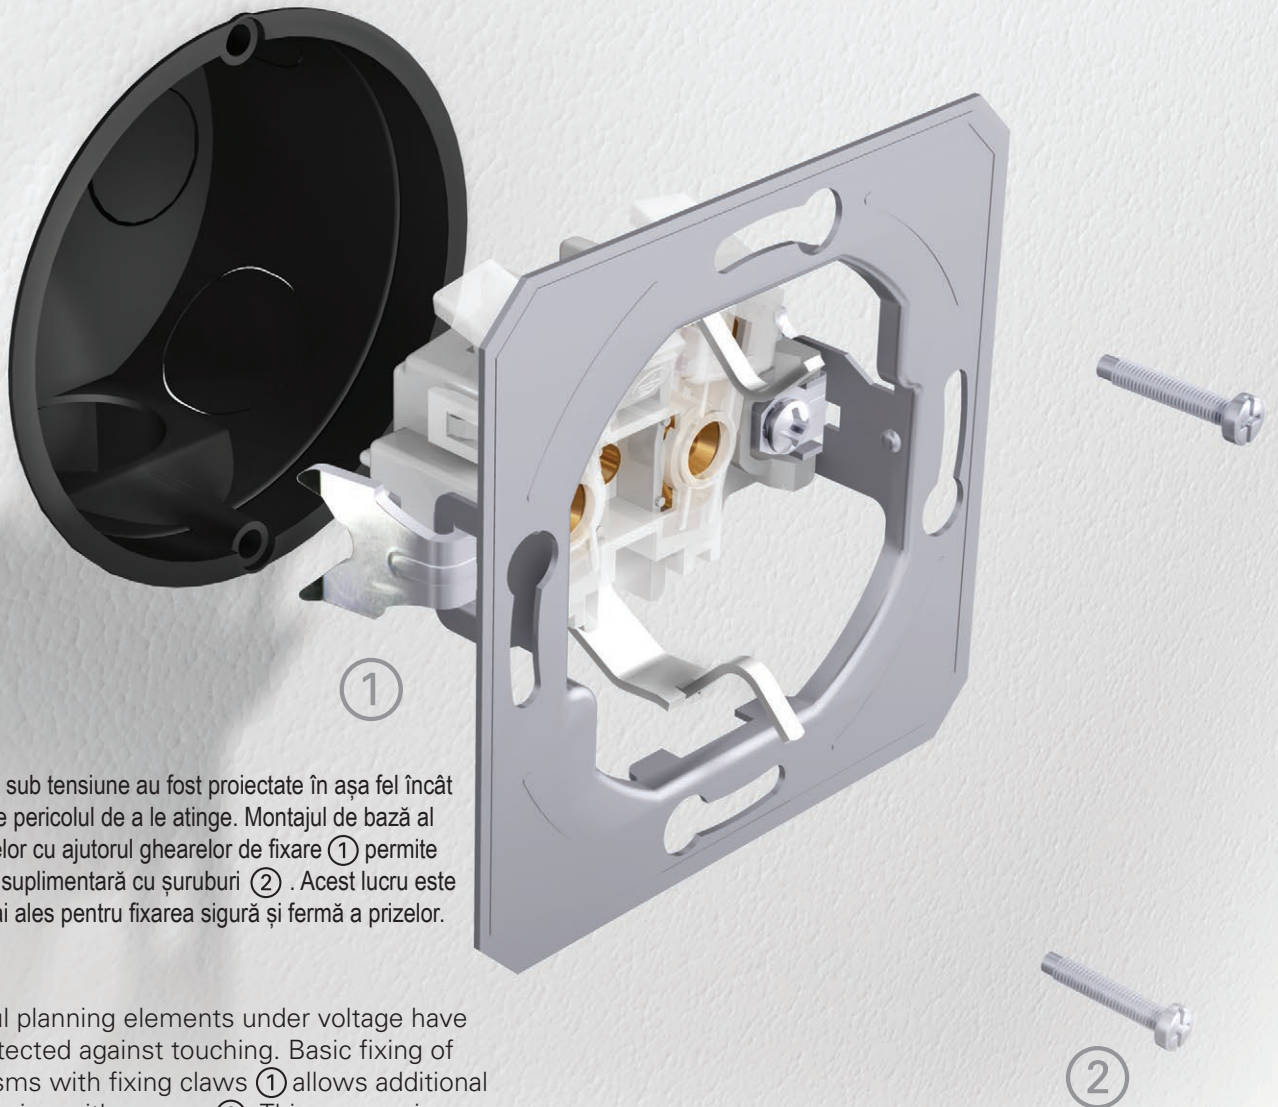

VERTICAL

HORIZONTAL

SAVE SPACE

Folosind combinații veți economisi spațiu pe perete. Când spațiul este limitat, „verticalitatea” este soluția care vi se potrivește.

With combining you save space on the wall. When faced with a limited space, »vertically« is the right decision.

Sentimentul de bine într-un spațiu sigur

Încredere totală într-o structură de calitate

Elementele sub tensiune au fost proiectate în așa fel încât să nu existe pericolul de a le atinge. Montajul de bază al mecanismelor cu ajutorul ghearelor de fixare ① permite strângerea suplimentară cu șuruburi ②. Acest lucru este adecvat mai ales pentru fixarea sigură și fermă a prizelor.