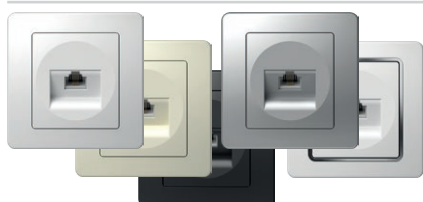

PRIZĂ TEL KS RJ11 6/4

- ☐ KE36PW
- ☐ KE36IW
- ☐ KE36ES
- ☐ KE36CO
- ☒ KE36NB

- standard fixare KS keystone
- RJ11 6/4
- în conformitate cu IEC 60603-7

SOCKET TEL KS RJ11 6/4

- KS keystone fixing standard
- RJ11 6/4
- in accordance with IEC 60603-7