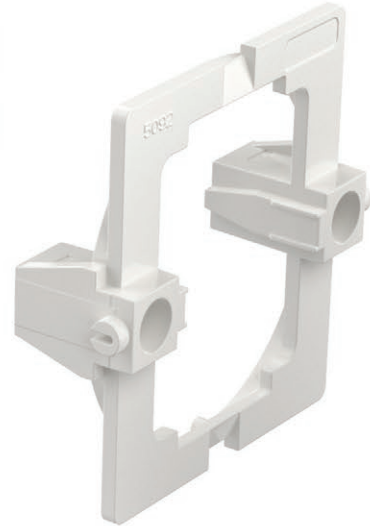

VERTICAL

HORIZONTAL

SAVE SPACE

Folosind combinații veți economisi spațiu pe perete. Când spațiul este limitat, „verticalitatea” este soluția care vi se potrivește.

With combining you save space on the wall. When faced with a limited space, »vertically« is the right decision.

Combi nați cum doriți.
Combine as you please.