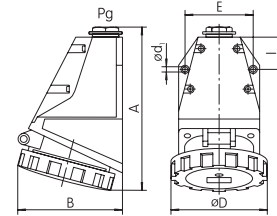

10 IZG / 16A, 32A