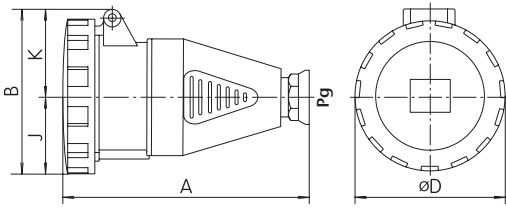

3 ISG / 16A, 32A

Type / mm	A	B	øD	J	K	Gland
ISG 1632	136	78,5	70	35	43,5	Pg 16
ISG 1643	142	85,5	78	39	46,5	Pg 16
ISG 1653	145	92,5	87	43,5	49	Pg 16
ISG 3232	166	101,5	93	46,5	55	Pg 21
ISG 3243	166	101,5	93	46,5	55	Pg 21
ISG 3253	168	108	100	50	58	Pg 21