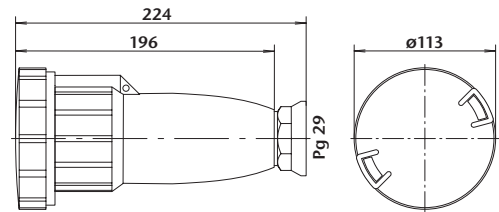

1 ISN, ISB / 16A, 32A

Type / mm	A	B	øD	J	K
ISN 1632	145	79	64	29	50
ISN 1643	145	82	64	32	50
ISN, ISB 1653	145	89	64	35	54
ISN 3232	172	96	73	38	58
ISN 3243	176	96	73	38	58
ISN 3253	177	103	73	41	62
ISB 3253	177	103	73	41	62

2 IS / 16A, 32A

Type / mm	A	B	øD	J	K	Gland
IS 1645	137	80	63	35	45	Pg 16
IS 3245	165	93	72	42	51	Pg 21

3 ISG / 16A, 32A

Type / mm	A	B	øD	J	K	Gland
ISG 1632	136	78,5	70	35	43,5	Pg 16
ISG 1643	142	85,5	78	39	46,5	Pg 16
ISG 1653	145	92,5	87	43,5	49	Pg 16
ISG 3232	166	101,5	93	46,5	55	Pg 21
ISG 3243	166	101,5	93	46,5	55	Pg 21
ISG 3253	168	108	100	50	58	Pg 21

4 ISG / 63A

5 ISGN / 63A

6 ISGN / 125A

Note: Types marked with "P" have a pilot contact.

7 IZN, IZB / 16A, 32A

Type / mm	A	B	C	ød1	E1	E2	F
IZN 1632	157	90	78	5	30	53	58
IZN 1643	157	99	78	5	30	53	58
IZN, IZB 1653	158	104	78	5	30	53	58
IZN 3232	179	118	88	5	35	61	60
IZN 3243	179	118	88	5	35	61	60
IZN 3253	181	122	89	5	40	62	63
IZB 3253	181	122	89	5	40	62	63

8 IZS / 16A, 32A

Type / mm	A	B	C	ød1	E	I	Gland
IZS 1645	134	87	75	5,2	60	29,5	Pg 16
IZS 3245	155	101	82	5,2	67	34	Pg 21