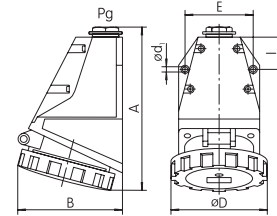

IZG 3232

63 A	400 V	4	IP 67	6 h	<b>IZG 6343</b>	4	802	21/11
63 A	500 V	4	IP 67	7 h	<b>IZG 6345</b>	4	916	21/11
63 A	400 V	5	IP 67	6 h	<b>IZGN 6353</b>	4	1179	21/12

IZGN 6353

9 IZ / 63A

10 IZG / 16A, 32A

Type / mm	A	B	D	ød1	E	I	Gland
IZG 1632	146	90	78,5	4,8	65,6	32	Pg 16
IZG 1643	148	92	78,5	4,8	65,6	32	Pg 16
IZG 1653	148	96	87	4,8	65,6	32	Pg 16
IZG 3232	173	111	92,5	5,2	71	35,5	Pg 21
IZG 3243	173	111	92,5	5,2	71	35,5	Pg 21
IZG 3253	175	114	100	5,2	71	35,5	Pg 21