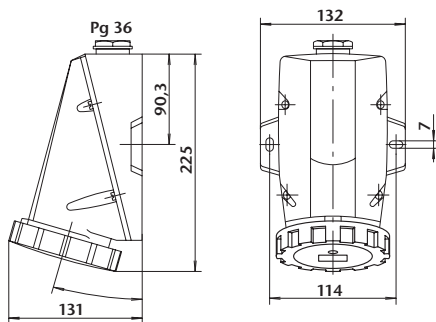

9 IZ / 63A

10 IZG / 16A, 32A

Type / mm	A	B	D	ød1	E	I	Gland
IZG 1632	146	90	78,5	4,8	65,6	32	Pg 16
IZG 1643	148	92	78,5	4,8	65,6	32	Pg 16
IZG 1653	148	96	87	4,8	65,6	32	Pg 16
IZG 3232	173	111	92,5	5,2	71	35,5	Pg 21
IZG 3243	173	111	92,5	5,2	71	35,5	Pg 21
IZG 3253	175	114	100	5,2	71	35,5	Pg 21

11 IZG / 63A

12 IZGN / 63A

13 IZGN / 125A

Note: Types marked with "P" have a pilot contact.

14 IZVZ / 16A, 32A

Type / mm	A	B	C	D	E	F	G
IZVZ 1632	182	113	90	45	55	71	67
IZVZ 1643	182	113	90	45	55	71	67
IZVZ 1653	182	113	90	45	55	71	67
IZVZ 3232	193	118	90	45	55	71	67
IZVZ 3243	193	118	90	45	55	71	67
IZVZ 3253	193	118	90	45	55	71	67

15 IZV / 16A, 32A

16 IZVN / 16A, 32A