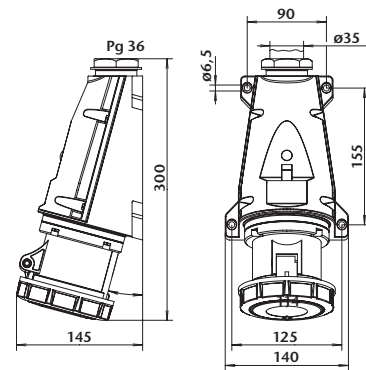

12 IZGN / 63A