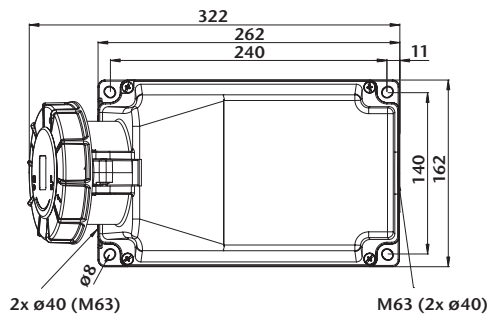

13 IZGN / 125A