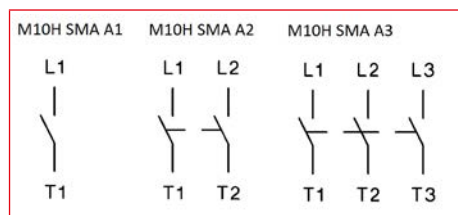

### ■ Schrack-Info

- Manetă albastră
- Specificații de curent: AC21 / 690V
- Grad de protecție: IP40

### ■ Dimensiuni

1) Manetă

Tip	Galeți	X	Y
M10H SMA A1, M10H SMA A2	1	44	60
M10H SMA A3	2	44	60

### ■ Schemă de conexiuni

DESCRIERE	TIP	STOC	STORE	COD COMANDĂ
Comutator 0-1, 1-poli/20 A	M10H SMA A1			<b>IN085120</b>
Comutator 0-1, 2-poli/20 A	M10H SMA A2			<b>IN085220</b>
Comutator 0-1, 3-poli/20 A	M10H SMA A3			<b>IN085320</b>