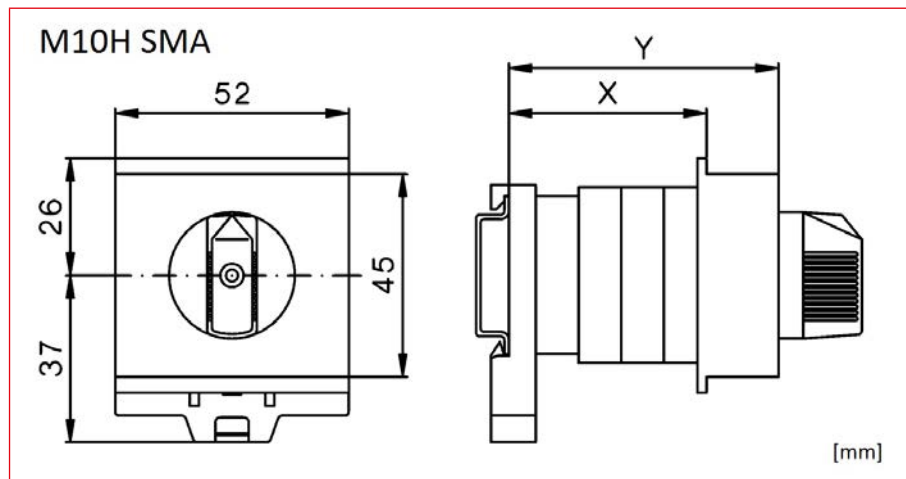

### ■ Schrack-Info

- Manetă albastră
- Specificații de curent: AC21 / 690V
- Grad de protecție: IP40

### ■ Dimensiuni

1) Manetă

Tip	Galeți	X	Y
M10H SMA A1, M10H SMA A2	1	44	60
M10H SMA A3	2	44	60

### ■ Schemă de conexiuni

DESCRIERE	TIP	STOC	STORE	COD COMANDĂ
Comutator 0-1, 1-poli/20 A	M10H SMA A1			<b>IN085120</b>
Comutator 0-1, 2-poli/20 A	M10H SMA A2			<b>IN085220</b>
Comutator 0-1, 3-poli/20 A	M10H SMA A3			<b>IN085320</b>