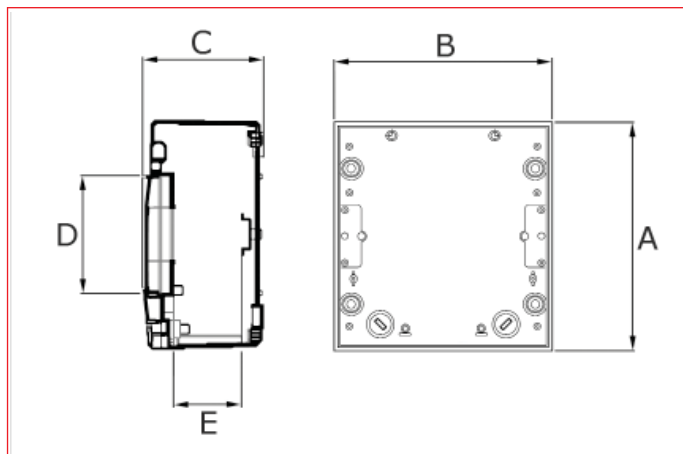

■ Desen dimensional IM008151

■ Cofrete modulare aplicate, IP55, cu ușă transparentă din policarbonat, fără halogen

Cod de comandă	A [mm]	B [mm]	C [mm]	Nr. rânduri	Nr. module	Preștanțări sus/jos	Preștanțări lateral	Cleme N [mm ²]	Cleme PE [mm ²]
IM008150	250	285	136	1	12	4x PG16/21, 1x PG 21/29	2x PG16	2x16 + 6x10	2x16 + 6x10
IM008151	375	285	136	2	24	4x PG16/21, 1x PG 21/29	3x PG16	2x16 + 8x10	2x16 + 8x10
IM008152	500	285	136	3	36	4x PG16/21, 1x PG 21/29	4x PG16	2x16 + 12x10	2x16 + 12x10

* Pentru detalii despre capacitatea maximă de radiație a cutiei, a se vedea tabele tehnice de la pagina 274

DESCRIERE	LxÎxA mm	STOC	STORE	COD COMANDĂ
12UH (module) cu ușă, IP55	285x250x136			IM008150
24UH (module) cu ușă, IP55	285x375x136			IM008151
36UH (module) cu ușă, IP55	285x500x136			IM008152

■ Cofrete modulare aplicate, cu capac rabatabil, IP65, fără halogen

IG702030

IG702031

■ SCHRACK-INFO

- Cofrete cu montaj aplicat, capac transparent etanșat cu TPE, 1 rând (5 și 9 module)
- Rezistență la impact IK08
- Temperatura ambiantă: -40° la +80°C
- Testul cu filament: 960°C
- Predecupări pentru presetupe metrice
- Material: policarbonat, fără halogen
- RAL7035 gri deschis

■ Desen dimensional IG702031

Cod de comandă	A [mm]	B [mm]	C [mm]	D [mm]	E [mm]	Nr. rânduri	Nr. module
IG702030	200	116	105	103	59	1	5
IG702031	200	190	105	103	59	1	9

* Pentru detalii despre capacitatea max. de radiație a cutiei, a se vedea tabele tehnice de la pagina 274