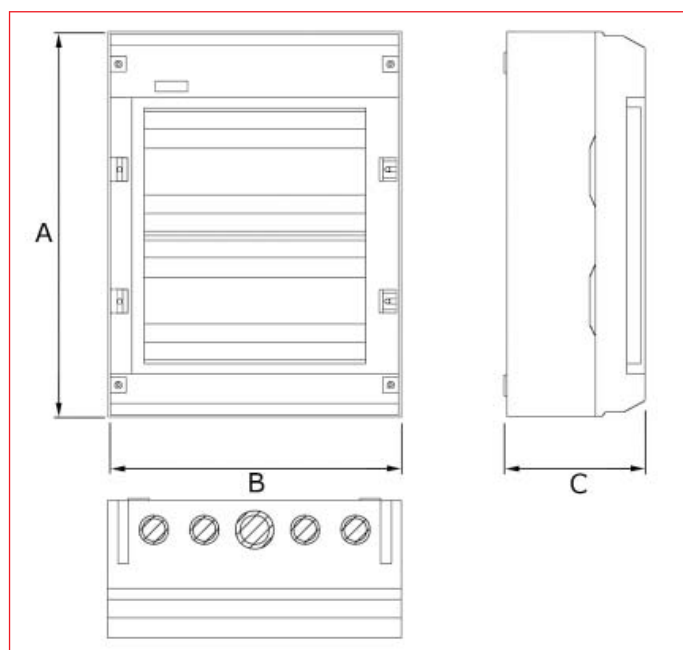

■ Cofrete modulare aplicate, IP55, cu ușă transparentă din policarbonat, fără halogen

IM008151

IM008150

IM008152

IM008151

■ SCHRACK-INFO

- Cofrete cu montaj aplicat și ușă transparentă, 1-3 rânduri (12-36UH)
- Rezistență la impact IK09
- Temperatura ambiantă: -15° la +60°C
- Testul cu filament: 650°C
- Predecupări pentru presetupe PG
- Material: polistirol, fără halogen
- RAL7035 gri deschis

■ Desen dimensional IM008151

■ Cofrete modulare aplicate, IP55, cu ușă transparentă din policarbonat, fără halogen

Cod de comandă	A [mm]	B [mm]	C [mm]	Nr. rânduri	Nr. module	Preștanțări sus/jos	Preștanțări lateral	Cleme N [mm ²]	Cleme PE [mm ²]
IM008150	250	285	136	1	12	4x PG16/21, 1x PG 21/29	2x PG16	2x16 + 6x10	2x16 + 6x10
IM008151	375	285	136	2	24	4x PG16/21, 1x PG 21/29	3x PG16	2x16 + 8x10	2x16 + 8x10
IM008152	500	285	136	3	36	4x PG16/21, 1x PG 21/29	4x PG16	2x16 + 12x10	2x16 + 12x10

* Pentru detalii despre capacitatea maximă de radiație a cutiei, a se vedea tabele tehnice de la pagina 274

DESCRIERE	LxÎxA mm	STOC	STORE	COD COMANDĂ
12UH (module) cu ușă, IP55	285x250x136			IM008150
24UH (module) cu ușă, IP55	285x375x136			IM008151
36UH (module) cu ușă, IP55	285x500x136			IM008152

■ Desen dimensional IG702031

Cod de comandă	A [mm]	B [mm]	C [mm]	D [mm]	E [mm]	Nr. rânduri	Nr. module
IG702030	200	116	105	103	59	1	5
IG702031	200	190	105	103	59	1	9

* Pentru detalii despre capacitatea max. de radiație a cutiei, a se vedea tabele tehnice de la pagina 274