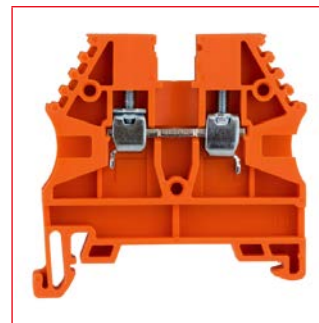

Cleme șir seria IK6

■ Cleme șir cu șurub, AVK

IK600002

IK601002

IK608002

IK608012

■ Schrack-Info

- Cleme șir cu șurub seria IK6
 - **AVK gri:** 2,5 până 35mm²
 - **AVK albastre:** 2,5 până 35mm²
 - **AVK roșii:** 2,5; 4 și 10mm²
 - **AVK portocalii:** 2,5 și 4mm²
- Corp izolator din poliamidă 6.6
- Clasa de rezistență la incendiu V2 conform UL94
- Pentru șine de montaj:
 - AVK 2.5 până la 10: șină TS35
 - AVK 16 RD, 35 RD: șine TS 32 și TS 35
- Cleme șir adecvate pentru conductoare din aluminiu
 - dispun de o tehnică de conexiune adecvată
- Tensiune nominală de impuls 8kV
- Grupa de materiale izolante I
- Categoria de supratensiune III
- Grad de poluare 3
- Stabilitate termică de la -55°C până la 120°C