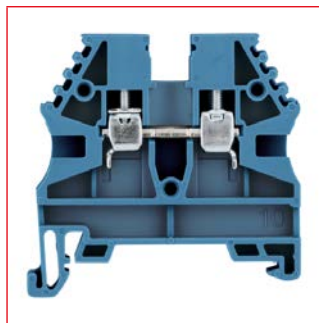

Cleme șir seria IK6

■ Cleme șir cu șurub, AVK

IK600002

IK601002

IK608002

IK608012

■ Schrack-Info

- Cleme șir cu șurub seria IK6
 - **AVK gri:** 2,5 până 35mm²
 - **AVK albastre:** 2,5 până 35mm²
 - **AVK roșii:** 2,5; 4 și 10mm²
 - **AVK portocalii:** 2,5 și 4mm²
- Corp izolator din poliamidă 6.6
- Clasa de rezistență la incendiu V2 conform UL94
- Pentru șine de montaj:
 - AVK 2.5 până la 10: șină TS35
 - AVK 16 RD, 35 RD: șine TS 32 și TS 35
- Cleme șir adecvate pentru conductoare din aluminiu
 - dispun de o tehnică de conexiune adecvată
- Tensiune nominală de impuls 8kV
- Grupa de materiale izolante I
- Categoria de supratensiune III
- Grad de poluare 3
- Stabilitate termică de la -55°C până la 120°C