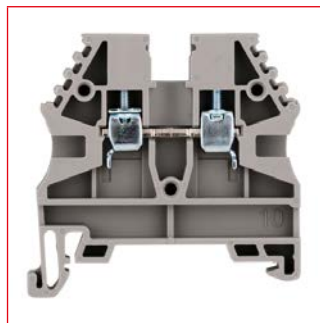

Cleme șir seria IK6

■ Cleme șir cu șurub, AVK

IK600002

IK601002

IK608002

IK608012

■ Schrack-Info

- Cleme șir cu șurub seria IK6
 - **AVK gri:** 2,5 până 35mm²
 - **AVK albastre:** 2,5 până 35mm²
 - **AVK roșii:** 2,5; 4 și 10mm²
 - **AVK portocalii:** 2,5 și 4mm²
- Corp izolator din poliamidă 6.6
- Clasa de rezistență la incendiu V2 conform UL94
- Pentru șine de montaj:
 - AVK 2.5 până la 10: șină TS35
 - AVK 16 RD, 35 RD: șine TS 32 și TS 35
- Cleme șir adecvate pentru conductoare din aluminiu
 - dispun de o tehnică de conexiune adecvată
- Tensiune nominală de impuls 8kV
- Grupa de materiale izolante I
- Categoria de supratensiune III
- Grad de poluare 3
- Stabilitate termică de la -55°C până la 120°C