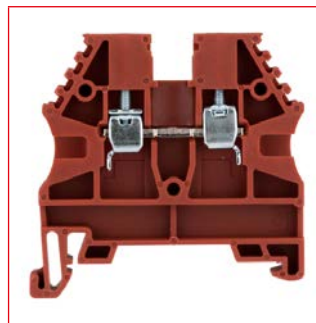

Cleme șir seria IK6

■ Cleme șir cu șurub, AVK

IK600002

IK601002

IK608002

IK608012

■ Schrack-Info

- Cleme șir cu șurub seria IK6
 - **AVK gri:** 2,5 până 35mm²
 - **AVK albastre:** 2,5 până 35mm²
 - **AVK roșii:** 2,5; 4 și 10mm²
 - **AVK portocalii:** 2,5 și 4mm²
- Corp izolator din poliamidă 6.6
- Clasa de rezistență la incendiu V2 conform UL94
- Pentru șine de montaj:
 - AVK 2.5 până la 10: șină TS35
 - AVK 16 RD, 35 RD: șine TS 32 și TS 35
- Cleme șir adecvate pentru conductoare din aluminiu
 - dispun de o tehnică de conexiune adecvată
- Tensiune nominală de impuls 8kV
- Grupa de materiale izolante I
- Categoria de supratensiune III
- Grad de poluare 3
- Stabilitate termică de la -55°C până la 120°C