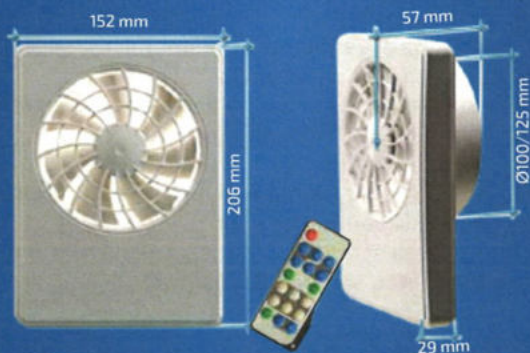

Vents iFan WIFI

Tip

Vents 100 iFan
iFan avers

- Modul WI-FI permite controlul la distanță al ventilatorului prin intermediul aplicației mobile iOS și Android
- Dotat cu funcții inteligente, de detecție și control al umidității pentru a obține un microclimat echilibrat
- Motor echipat cu rulmenti, consum minim de energie de până la 3,8 W.
- Echipat cu amortizor de vibrații cauciucat, absorbție și funcționare silențioasă
- Monofazic
- Fatada se pot schimba si sunt disponibile în următoarele culori, mai jos afisate

Model	Diametru (mm)	Nivele de viteză	Debit de aer maxim	Nivel de zgomot 3 m (dBA)	Debit de aer reglabil m³/h
iFAN	N 100	24 ore	33	17	-
		Silențios	72	22	33...72
		Maxim	106	31	72...106
iFAN	N 125	24 ore	40	17	-
		Silențios	83	21	40...83
		Maxim	133	32	83...133

Vents iFan

Tip

Vents 100 iFan
iFan avers

- Dotat cu funcții inteligente, de detecție și control al umidității pentru a obține un microclimat echilibrat
- Motor echipat cu rulmenti ,consum minim de energie de până la 3,8 W.
- Echipat cu amortizor de vibrații cauciucat, absorbție și funcționare silențioasă
- Monofazic
- Fatada se pot schimba si sunt disponibile în următoarele culori, mai jos afisate

Model	Diametru (mm)	Nivele de viteză	Debit de aer maxim	Nivel de zgomot 3 m (dBA)	Debit de aer reglabil m³/h
iFAN	N 100	24 ore	33	17	-
		Silențios	72	22	33...72
		Maxim	106	31	72...106
iFAN	N 125	24 ore	40	17	-
		Silențios	83	21	40...83
		Maxim	133	32	83...133

Panou comanda

Protecție motor IP 44