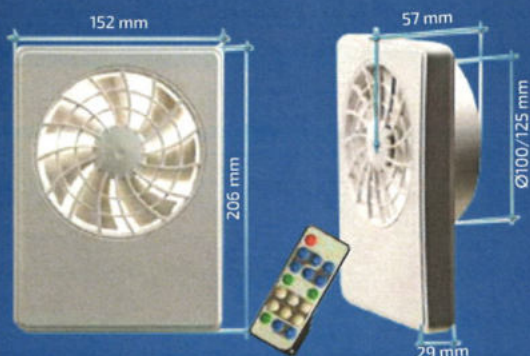

Vents iFan WIFI

Tip

Vents 100 iFan
iFan avers

- Modul WI-FI permite controlul la distanță al ventilatorului prin intermediul aplicației mobile iOS și Android
- Dotat cu funcții inteligente, de detecție și control al umidității pentru a obține un microclimat echilibrat
- Motor echipat cu rulmenti, consum minim de energie de până la 3,8 W.
- Echipat cu amortizor de vibrații cauciucat, absorbție și funcționare silențioasă
- Monofazic
- Fatada se pot schimba si sunt disponibile în următoarele culori, mai jos afisate