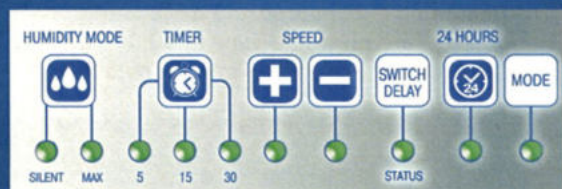

Panou comanda