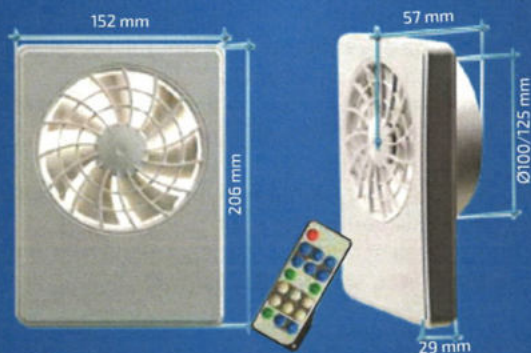

Vents iFan WIFI

Tip

Vents 100 iFan
iFan avers

- Modul WI-FI permite controlul la distanță al ventilatorului prin intermediul aplicației mobile iOS și Android
- Dotat cu funcții inteligente, de detecție și control al umidității pentru a obține un microclimat echilibrat
- Motor echipat cu rulmenti, consum minim de energie de până la 3,8 W.
- Echipat cu amortizor de vibrații cauciucat, absorbție și funcționare silențioasă
- Monofazic
- Fatada se pot schimba si sunt disponibile în următoarele culori, mai jos afisate

Model	Diametru (mm)	Nivele de viteză	Debit de aer maxim	Nivel de zgomot 3 m (dBA)	Debit de aer reglabil m³/h
iFAN	N 100	24 ore	33	17	-
		Silențios	72	22	33...72
		Maxim	106	31	72...106
iFAN	N 125	24 ore	40	17	-
		Silențios	83	21	40...83
		Maxim	133	32	83...133

Vents iFan

Tip

Vents 100 iFan
iFan avers

- Dotat cu funcții inteligente, de detecție și control al umidității pentru a obține un microclimat echilibrat
- Motor echipat cu rulmenti ,consum minim de energie de până la 3,8 W.
- Echipat cu amortizor de vibrații cauciucat, absorbție și funcționare silențioasă
- Monofazic
- Fatada se pot schimba si sunt disponibile în următoarele culori, mai jos afisate

Model	Diametru (mm)	Nivele de viteză	Debit de aer maxim	Nivel de zgomot 3 m (dBA)	Debit de aer reglabil m³/h
iFAN	N 100	24 ore	33	17	-
		Silențios	72	22	33...72
		Maxim	106	31	72...106
iFAN	N 125	24 ore	40	17	-
		Silențios	83	21	40...83
		Maxim	133	32	83...133

Panou comanda

Protecție motor IP 44