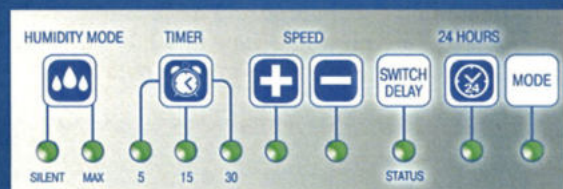

Panou comanda