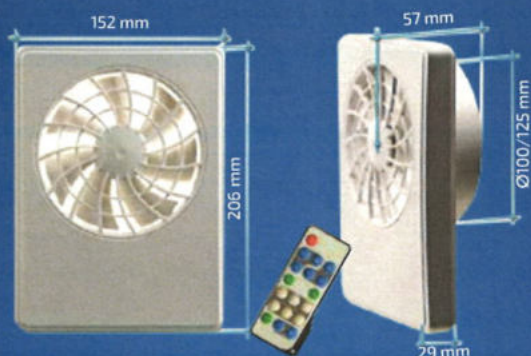

Vents iFan WIFI

Tip

Vents 100 iFan
iFan avers

- Modul WI-FI permite controlul la distanță al ventilatorului prin intermediul aplicației mobile iOS și Android
- Dotat cu funcții inteligente, de detecție și control al umidității pentru a obține un microclimat echilibrat
- Motor echipat cu rulmenti, consum minim de energie de până la 3,8 W.
- Echipat cu amortizor de vibrații cauciucat, absorbție și funcționare silențioasă
- Monofazic
- Fatada se pot schimba si sunt disponibile în următoarele culori, mai jos afisate