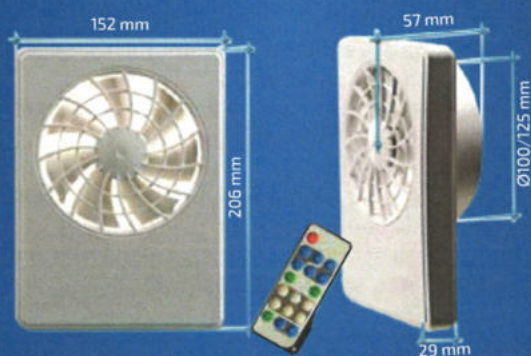

Vents iFan WIFI

Tip

Vents 100 iFan
iFan avers

- Modul WI-FI permite controlul la distanță al ventilatorului prin intermediul aplicației mobile iOS și Android
- Dotat cu funcții inteligente, de detecție și control al umidității pentru a obține un microclimat echilibrat
- Motor echipat cu rulmenti, consum minim de energie de până la 3,8 W.
- Echipat cu amortizor de vibrații cauciucat, absorbție și funcționare silențioasă
- Monofazic
- Fatada se pot schimba si sunt disponibile în următoarele culori, mai jos afisate

Model	Diametru (mm)	Nivele de viteză	Debit de aer maxim	Nivel de zgomot 3 m (dBA)	Debit de aer reglabil m³/h
iFAN	N 100	24 ore	33	17	-
		Silențios	72	22	33...72
		Maxim	106	31	72...106
iFAN	N 125	24 ore	40	17	-
		Silențios	83	21	40...83
		Maxim	133	32	83...133

Vents iFan

Tip

Vents 100 iFan
iFan avers

- Dotat cu funcții inteligente, de detecție și control al umidității pentru a obține un microclimat echilibrat
- Motor echipat cu rulmenti ,consum minim de energie de până la 3,8 W.
- Echipat cu amortizor de vibrații cauciucat, absorbție și funcționare silențioasă
- Monofazic
- Fatada se pot schimba si sunt disponibile în următoarele culori, mai jos afisate

Model	Diametru (mm)	Nivele de viteză	Debit de aer maxim	Nivel de zgomot 3 m (dBA)	Debit de aer reglabil m³/h
iFAN	N 100	24 ore	33	17	-
		Silențios	72	22	33...72
		Maxim	106	31	72...106
iFAN	N 125	24 ore	40	17	-
		Silențios	83	21	40...83
		Maxim	133	32	83...133

Panou comanda

Protecție motor IP 44