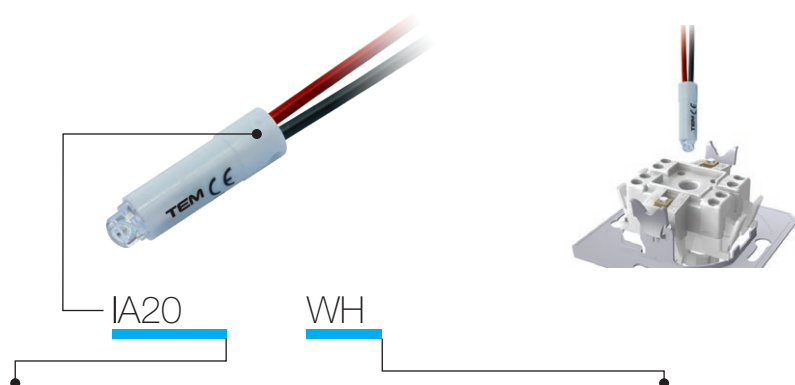

Bornele rapide permit conectarea rapidă și fiabilă a cablurilor. La aceeași clemă se pot racorda doi conductori, chiar și cu diametre diferite.

Plug-in contacts enable quick and reliable attachment of wires. Two wires of different diameters can be attached to the same contact.

All switches have a clear identification in the back.

Întrerupătoarele au fost testate în conformitate cu standardele internaționale, garantând siguranța și o durată lungă de viață.

Switches were tested according to international standards which guarantee safety and long life span.

Comutarea sigură este asigurată de contactele fabricate din aliaj de argint (Ag-Ni)

Contacts made of silver alloy (Ag-Ni) guarantee safe switching.

tip type	descriere description	date tehnice technical data	culoare colour
IA10	BEC CU NEON NEON LAMP	230V~ 0,34W	<input type="checkbox"/> WH alb white
IA20	LED LED LAMP	230V~ 0,40W	<input checked="" type="checkbox"/> BL albastru blue
IA21	LED LED LAMP	24V AC/DC 0,20W	<input checked="" type="checkbox"/> RD roșu red
·	·	·	<input checked="" type="checkbox"/> GR verde green
·	·	·	<input checked="" type="checkbox"/> OR portocaliu orange