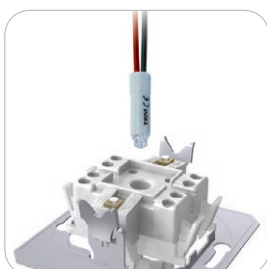

Sentimentul de bine într-un spațiu sigur

Încredere totală într-o structură de calitate

Elementele sub tensiune au fost proiectate în așa fel încât să nu existe pericolul de a le atinge. Montajul de bază al mecanismelor cu ajutorul ghearelor de fixare ① permite strângerea suplimentară cu șuruburi ②. Acest lucru este adecvat mai ales pentru fixarea sigură și fermă a prizelor.

By careful planning elements under voltage have been protected against touching. Basic fixing of mechanisms with fixing claws ① allows additional strengthening with screws ②. This manner is especially appropriate for safe and reliable fixing of sockets.

SIMPLE

FAST

FLEX

O structură bine proiectată a întrerupătoarelor ușurează iluminarea, chiar și în cazul montării ulterioare.

A well-planned switch construction makes easy illumination possible also subsequently.

Bornele rapide permit conectarea rapidă și fiabilă a cablurilor. La aceeași clemă se pot racorda doi conductori, chiar și cu diametre diferite.

Plug-in contacts enable quick and reliable attachment of wires. Two wires of different diameters can be attached to the same contact.