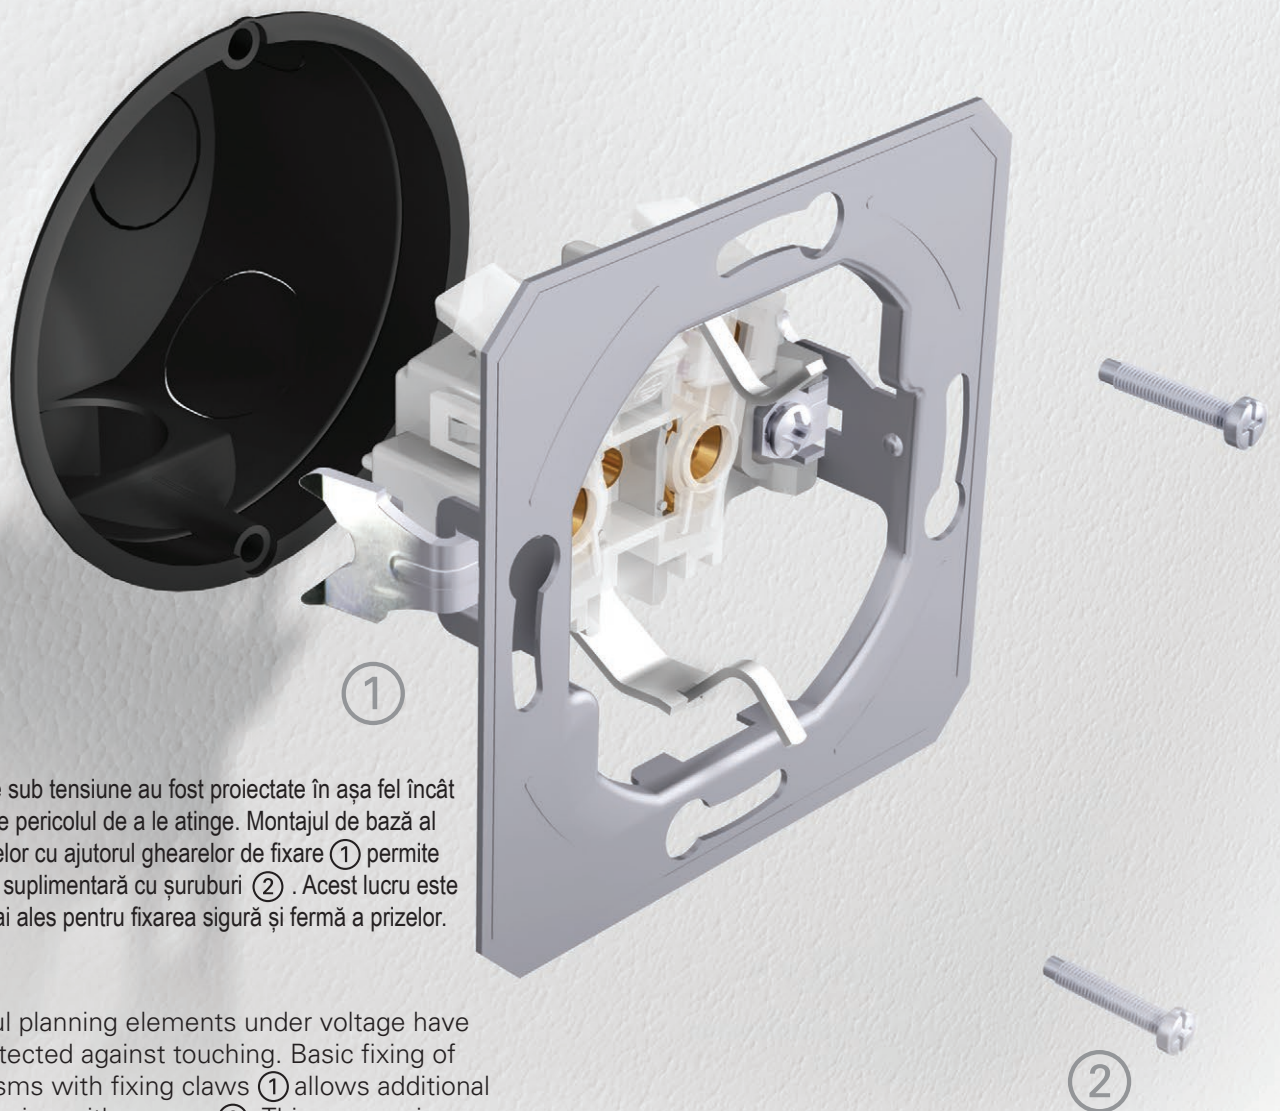

Sentimentul de bine într-un spațiu sigur

Încredere totală într-o structură de calitate

Elementele sub tensiune au fost proiectate în așa fel încât să nu existe pericolul de a le atinge. Montajul de bază al mecanismelor cu ajutorul ghearelor de fixare ① permite strângerea suplimentară cu șuruburi ②. Acest lucru este adecvat mai ales pentru fixarea sigură și fermă a prizelor.

Bornele rapide permit conectarea rapidă și fiabilă a cablurilor. La aceeași clemă se pot racorda doi conductori, chiar și cu diametre diferite.

Plug-in contacts enable quick and reliable attachment of wires. Two wires of different diameters can be attached to the same contact.