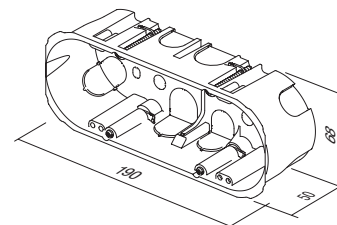

HM30

DOZĂ DREPTUNGHILARĂ PENTRU PEREȚI DIN GIPSCARTON VM3

- mărime 3M, adâncime 49mm
- orificiu de montare 2xØ68/45mm
- 850°C, 400V~
- în conformitate cu IEC 60670-1
- fără halogeni

RECTANGULAR BOX HOLLOW WALL VM3

- size 3M, depth 49mm
- cutting hole 2xØ68/45mm
- 850°C, 400V~
- in accordance with IEC 60670-1
- halogen free

HM40

DOZĂ DREPTUNGHILARĂ PENTRU PEREȚI DIN GIPSCARTON VM4

- mărime 4M, adâncime 49mm
- orificiu de montare 2xØ68/70mm
- 850°C, 400V~
- în conformitate cu IEC 60670-1
- fără halogeni

RECTANGULAR BOX HOLLOW WALL VM4

- size 4M, depth 49mm
- cutting hole 2xØ68/70mm
- 850°C, 400V~
- in accordance with IEC 60670-1
- halogen free

HM70

DOZĂ DREPTUNGHILARĂ PENTRU PEREȚI DIN GIPSCARTON VM7

- mărime 7M, adâncime 49mm
- orificiu de montare 2xØ68/120mm
- 850°C, 400V~
- în conformitate cu IEC 60670-1
- fără halogeni

RECTANGULAR BOX HOLLOW WALL VM7

- size 7M, depth 49mm
- cutting hole 2xØ68/120mm
- 850°C, 400V~
- in accordance with IEC 60670-1
- halogen free

HM72

DOZĂ DREPTUNGHILARĂ PENTRU PEREȚI DIN GIPSCARTON VM72

- mărime 2x7M, adâncime 63mm
- 850°C, 400V~
- în conformitate cu IEC 60670-1
- fără halogeni