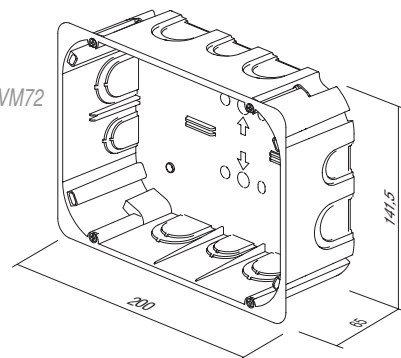

- size 3M, depth 49mm
- cutting hole 2xØ68/45mm
- 850°C, 400V~
- in accordance with IEC 60670-1
- halogen free

HM40

DOZĂ DREPTUNGHILARĂ PENTRU PEREȚI DIN GIPSCARTON VM4

- mărime 4M, adâncime 49mm
- orificiu de montare 2xØ68/70mm
- 850°C, 400V~
- în conformitate cu IEC 60670-1
- fără halogeni

RECTANGULAR BOX HOLLOW WALL VM4

- size 4M, depth 49mm
- cutting hole 2xØ68/70mm
- 850°C, 400V~
- in accordance with IEC 60670-1
- halogen free

HM70

DOZĂ DREPTUNGHILARĂ PENTRU PEREȚI DIN GIPSCARTON VM7

- mărime 7M, adâncime 49mm
- orificiu de montare 2xØ68/120mm
- 850°C, 400V~
- în conformitate cu IEC 60670-1
- fără halogeni

RECTANGULAR BOX HOLLOW WALL VM7

- size 7M, depth 49mm
- cutting hole 2xØ68/120mm
- 850°C, 400V~
- in accordance with IEC 60670-1
- halogen free

HM72

DOZĂ DREPTUNGHILARĂ PENTRU PEREȚI DIN GIPSCARTON VM72

- mărime 2x7M, adâncime 63mm
- 850°C, 400V~
- în conformitate cu IEC 60670-1
- fără halogeni

RECTANGULAR BOX HOLLOW WALL VM72

- size 2x7M, depth 63mm
- 850°C, 400V~
- in accordance with IEC 60670-1
- halogen free

DOZE DREPTUNGHILARE

cărămidă / brick

pereți din gipscarton / hollow walls

pereți din beton / concrete